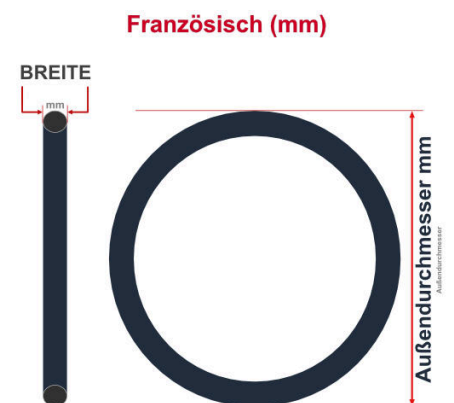

**SV**  
Schlaverand-Ventil  
Ø 6.5 mm

**DV**  
Dunlop-Ventil  
Ø 8.5 mm

**AV**  
Auto-Ventil  
Ø 8.5 mm

Dieser **24 Zoll** Fahrradschlauch passt für folgend aufgeführten Größen / Dimensionen Ventil: **AV 40mm Schrader**

E.T.R.T.O
20-540
25-540
25-541
28-540
28-541

Zoll
24 x 1 1/8
24 x 1.00
24 x 3/4

Französisch
600 x 25A
600 x 28A

**Breite - Innendurchmesser**

**Außendurchmesser x Höhe (optional) x Breite**

**Außendurchmesser x Breite**