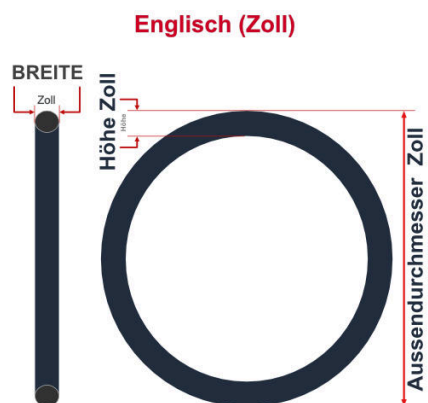

**SV**  
Schlaverand-Ventil  
Ø 6.5 mm

**DV**  
Dunlop-Ventil  
Ø 8.5 mm

**AV**  
Auto-Ventil  
Ø 8.5 mm

Dieser **24 Zoll** Fahrradschlauch passt für folgend aufgeführten Größen / Dimensionen Ventil: **AV 40mm Schrader**

E.T.R.T.O
20-540
25-540
25-541
28-540
28-541

Zoll
24 x 1 1/8
24 x 1.00
24 x 3/4

Französisch
600 x 25A
600 x 28A

**Breite - Innendurchmesser**

**Außendurchmesser x Höhe (optional) x Breite**

**Außendurchmesser x Breite**