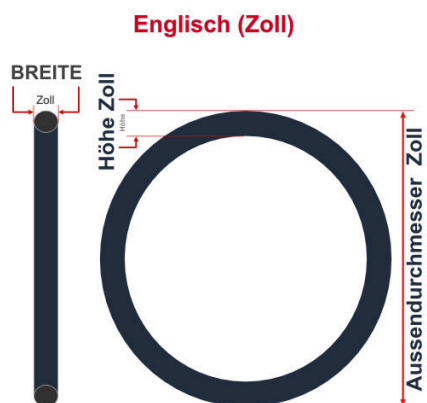

**SV**  
Sclaverand-Ventil  
Ø 6.5 mm

**DV**  
Dunlop-Ventil  
Ø 8.5 mm

**AV**  
Auto-Ventil  
Ø 8.5 mm

Dieser **24 Zoll** Fahrradschlauch passt für folgend aufgeführten Größen / Dimensionen Ventil: **SV 40mm Sclaverand**

| E.T.R.T.O |
|-----------|
| 18-520    |
| 20-520    |
| 22-520    |
| 23-520    |
| 25-520    |
| 28-520    |

| Zoll      |
|-----------|
| 24 x 0.75 |
| 24 x 0.90 |
| 24 x 1.00 |
| 24 x 1.10 |

Breite - Innendurchmesser

Außendurchmesser x Höhe (optional) x Breite

Außendurchmesser x Breite