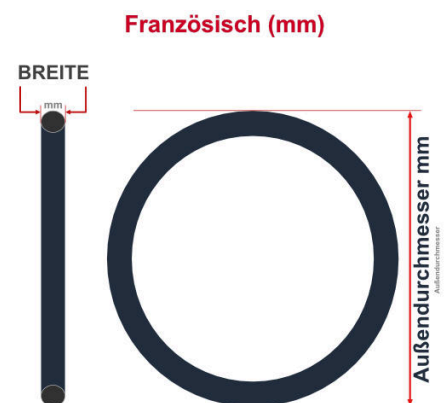

**SV**  
Sclaverand-Ventil  
Ø 6.5 mm

**DV**  
Dunlop-Ventil  
Ø 8.5 mm

**AV**  
Auto-Ventil  
Ø 8.5 mm

Dieser **24 Zoll** Fahrradschlauch passt für folgend aufgeführten Größen / Dimensionen Ventil: **SV 40mm Sclaverand**

| E.T.R.T.O |
|-----------|
| 18-520    |
| 20-520    |
| 22-520    |
| 23-520    |
| 25-520    |
| 28-520    |

| Zoll      |
|-----------|
| 24 x 0.75 |
| 24 x 0.90 |
| 24 x 1.00 |
| 24 x 1.10 |

Breite - Innendurchmesser

Außendurchmesser x Höhe (optional) x Breite

Außendurchmesser x Breite