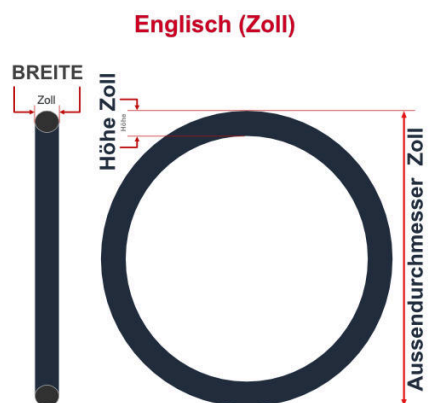

SV
Sclaverand-Ventil
Ø 6.5 mm

DV
Dunlop-Ventil
Ø 8.5 mm

AV
Auto-Ventil
Ø 8.5 mm

Dieser **20 Zoll** Fahrradschlauch passt für folgend aufgeführten Größen / Dimensionen Ventil: **SV 40mm Sclaverand**

E.T.R.T.O
40-406
47-406
50-406
54-406
57-406
60-406

Zoll
20 x 1.50
20 x 1.75
20 x 2.00
20 x 2.10
20 x 2.25
20 x 2.35

Breite - Innendurchmesser

Außendurchmesser x Höhe (optional) x Breite

Außendurchmesser x Breite