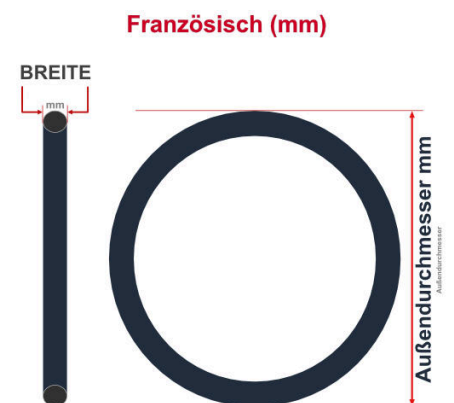

SV
Sclaverand-Ventil
Ø 6.5 mm

DV
Dunlop-Ventil
Ø 8.5 mm

AV
Auto-Ventil
Ø 8.5 mm

Dieser **20 Zoll** Fahrradschlauch passt für folgend aufgeführten Größen / Dimensionen Ventil: **SV 40mm Sclaverand**

E.T.R.T.O
40-406
47-406
50-406
54-406
57-406
60-406

Zoll
20 x 1.50
20 x 1.75
20 x 2.00
20 x 2.10
20 x 2.25
20 x 2.35

Breite - Innendurchmesser

Außendurchmesser x Höhe (optional) x Breite

Außendurchmesser x Breite