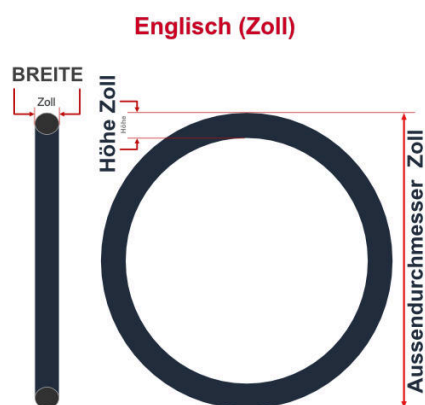

SV
Schlaverand-Ventil
Ø 6.5 mm

DV
Dunlop-Ventil
Ø 8.5 mm

AV
Auto-Ventil
Ø 8.5 mm

Dieser **20 Zoll** Fahrradschlauch passt für folgend aufgeführten Größen / Dimensionen Ventil: **AV 40mm Schrader**

E.T.R.T.O
40-406
47-406
50-406
54-406
57-406
60-406

Zoll
20 x 1.50
20 x 1.75
20 x 2.00
20 x 2.10
20 x 2.25
20 x 2.35

Breite - Innendurchmesser

Außendurchmesser x Höhe (optional) x Breite

Außendurchmesser x Breite