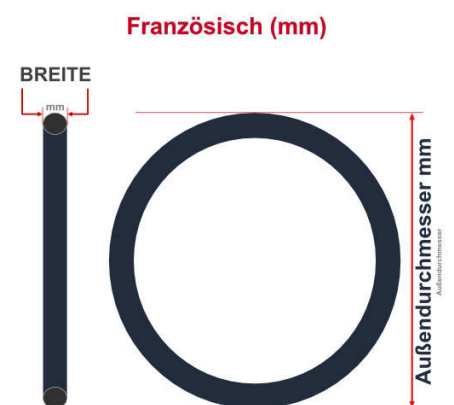

SV
Schlaverand-Ventil
Ø 6.5 mm

DV
Dunlop-Ventil
Ø 8.5 mm

AV
Auto-Ventil
Ø 8.5 mm

Dieser **20 Zoll** Fahrradschlauch passt für folgend aufgeführten Größen / Dimensionen Ventil: **AV 40mm Schrader**

E.T.R.T.O
40-406
47-406
50-406
54-406
57-406
60-406

Zoll
20 x 1.50
20 x 1.75
20 x 2.00
20 x 2.10
20 x 2.25
20 x 2.35

Breite - Innendurchmesser

Außendurchmesser x Höhe (optional) x Breite

Außendurchmesser x Breite