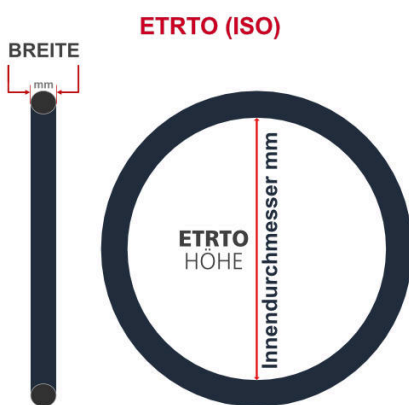

SV
Schlaverand-Ventil
Ø 6.5 mm

DV
Dunlop-Ventil
Ø 8.5 mm

AV
Auto-Ventil
Ø 8.5 mm

Dieser **20 Zoll** Fahrradschlauch passt für folgend aufgeführten Größen / Dimensionen Ventil: **AV 40mm Schrader**

E.T.R.T.O
40-406
47-406
50-406
54-406
57-406
60-406

Zoll
20 x 1.50
20 x 1.75
20 x 2.00
20 x 2.10
20 x 2.25
20 x 2.35

Breite - Innendurchmesser

Außendurchmesser x Höhe (optional) x Breite

Außendurchmesser x Breite