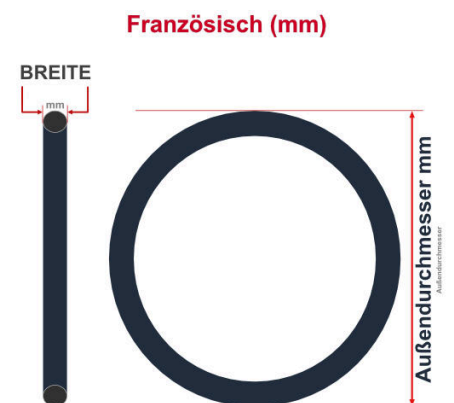

**SV**  
Sclaverand-Ventil  
Ø 6.5 mm

**DV**  
Dunlop-Ventil  
Ø 8.5 mm

**AV**  
Auto-Ventil  
Ø 8.5 mm

Dieser **20 Zoll** Fahrradschlauch passt für folgend aufgeführten Größen / Dimensionen Ventil: **SV 40mm Sclaverand**

E.T.R.T.O
23-406
25-406
28-406
32-406
35-406
37-406
40-406

Zoll
20 x 0.90
20 x 1.00
20 x 1.10
20 x 1.25
20 x 1.35
20 x 1.50

Breite - Innendurchmesser

Außendurchmesser x Höhe (optional) x Breite

Außendurchmesser x Breite