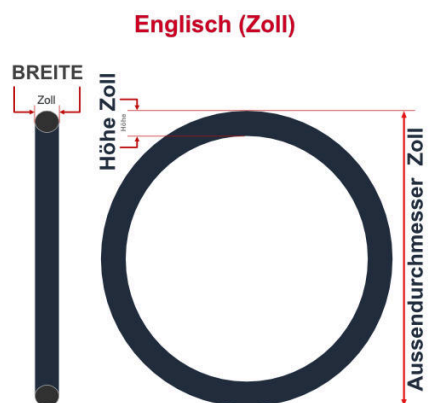

**SV**  
Sclaverand-Ventil  
Ø 6.5 mm

**DV**  
Dunlop-Ventil  
Ø 8.5 mm

**AV**  
Auto-Ventil  
Ø 8.5 mm

Dieser **20 Zoll** Fahrradschlauch passt für folgend aufgeführten Größen / Dimensionen Ventil: **SV 40mm Sclaverand**

E.T.R.T.O
23-406
25-406
28-406
32-406
35-406
37-406
40-406

Zoll
20 x 0.90
20 x 1.00
20 x 1.10
20 x 1.25
20 x 1.35
20 x 1.50

Breite - Innendurchmesser

Außendurchmesser x Höhe (optional) x Breite

Außendurchmesser x Breite