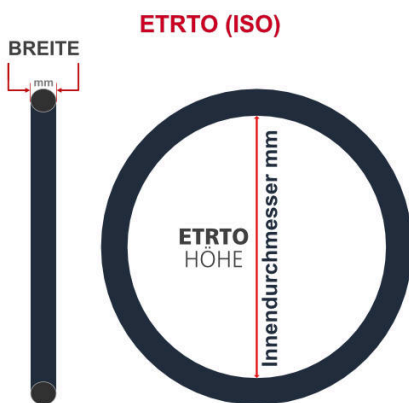

SV
Sclaverand-Ventil
Ø 6.5 mm

DV
Dunlop-Ventil
Ø 8.5 mm

AV
Auto-Ventil
Ø 8.5 mm

Dieser **28 Zoll** Fahrradschlauch passt für folgend aufgeführten Größen / Dimensionen Ventil: **SV 40mm Sclaverand**

E.T.R.T.O
40-622
40-635
47-622
50-584
50-622
57-622
57-922
62-622

Zoll
27.5 x 2.00
27.5 x 2.35
27.5 x 2.40
28 x 1 1/2
28 x 1.50
28 x 1.75
28 x 2.00
28 x 2.25
28 x 2.40
29 x 1.75
29 x 2.00
29 x 2.40
29. 2.25

Französisch
650B
700 x 38B
700 x 38C

Breite - Innendurchmesser

Außendurchmesser x Höhe (optional) x Breite

Außendurchmesser x Breite