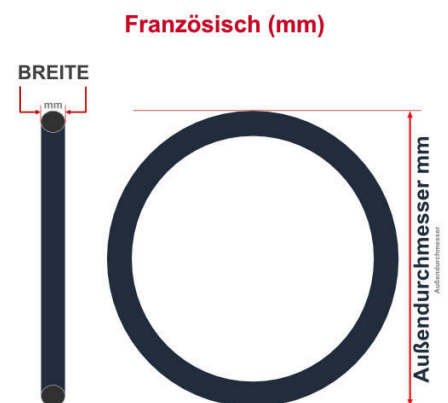

SV
Sclaverand-Ventil
Ø 6.5 mm

DV
Dunlop-Ventil
Ø 8.5 mm

AV
Auto-Ventil
Ø 8.5 mm

Dieser **28 Zoll** Fahrradschlauch passt für folgend aufgeführten Größen / Dimensionen Ventil: **SV 40mm Sclaverand**

E.T.R.T.O
40-622
40-635
47-622
50-584
50-622
57-622
57-922
62-622

Zoll
27.5 x 2.00
27.5 x 2.35
27.5 x 2.40
28 x 1 1/2
28 x 1.50
28 x 1.75
28 x 2.00
28 x 2.25
28 x 2.40
29 x 1.75
29 x 2.00
29 x 2.40
29. 2.25

Französisch
650B
700 x 38B
700 x 38C

Breite - Innendurchmesser

Außendurchmesser x Höhe (optional) x Breite

Außendurchmesser x Breite