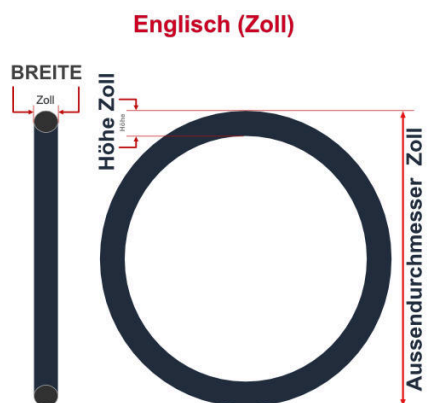

SV
Sclaverand-Ventil
Ø 6.5 mm

DV
Dunlop-Ventil
Ø 8.5 mm

AV
Auto-Ventil
Ø 8.5 mm

Dieser **28 Zoll** Fahrradschlauch passt für folgend aufgeführten Größen / Dimensionen Ventil: **SV 40mm Sclaverand**

E.T.R.T.O
40-622
40-635
47-622
50-584
50-622
57-622
57-922
62-622

Zoll
27.5 x 2.00
27.5 x 2.35
27.5 x 2.40
28 x 1 1/2
28 x 1.50
28 x 1.75
28 x 2.00
28 x 2.25
28 x 2.40
29 x 1.75
29 x 2.00
29 x 2.40
29. 2.25

Französisch
650B
700 x 38B
700 x 38C

Breite - Innendurchmesser

Außendurchmesser x Höhe (optional) x Breite

Außendurchmesser x Breite