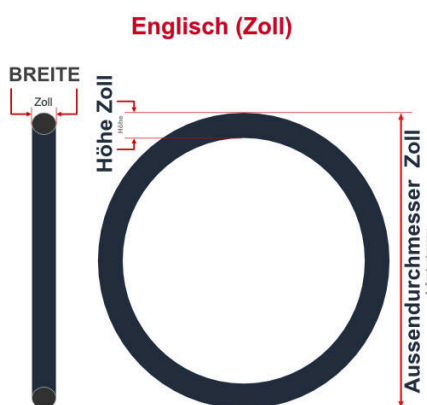

**SV**  
Schlaverand-Ventil  
Ø 6.5 mm

**DV**  
Dunlop-Ventil  
Ø 8.5 mm

**AV**  
Auto-Ventil  
Ø 8.5 mm

Dieser **20 Zoll** Fahrradschlauch passt für folgend aufgeführten Größen / Dimensionen Ventil: **AV 40mm Schrader**

E.T.R.T.O
54-406
57-406
60-406
62-406
65-406
70-406
75-406

Zoll
20 x 2.10
20 x 2.25
20 x 2.35
20 x 2.40
20 x 2.60
20 x 2.75
20 x 3.00

Breite - Innendurchmesser

Außendurchmesser x Höhe (optional) x Breite

Außendurchmesser x Breite