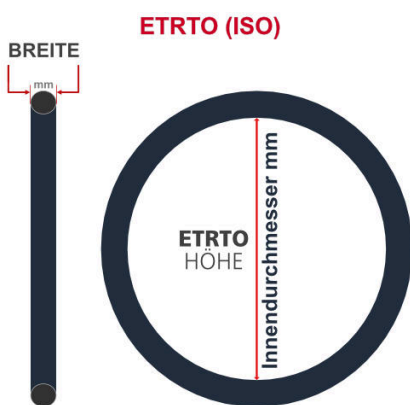

**SV**  
Schlaverand-Ventil  
Ø 6.5 mm

**DV**  
Dunlop-Ventil  
Ø 8.5 mm

**AV**  
Auto-Ventil  
Ø 8.5 mm

Dieser **20 Zoll** Fahrradschlauch passt für folgend aufgeführten Größen / Dimensionen Ventil: **AV 40mm Schrader**

E.T.R.T.O
54-406
57-406
60-406
62-406
65-406
70-406
75-406

Zoll
20 x 2.10
20 x 2.25
20 x 2.35
20 x 2.40
20 x 2.60
20 x 2.75
20 x 3.00

Breite - Innendurchmesser

Außendurchmesser x Höhe (optional) x Breite

Außendurchmesser x Breite