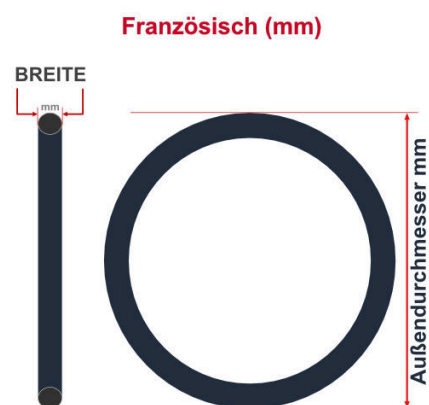

**SV**  
Schlaverand-Ventil  
Ø 6.5 mm

**DV**  
Dunlop-Ventil  
Ø 8.5 mm

**AV**  
Auto-Ventil  
Ø 8.5 mm

Dieser **20 Zoll** Fahrradschlauch passt für folgend aufgeführten Größen / Dimensionen Ventil: **AV 40mm Schrader**

E.T.R.T.O
54-406
57-406
60-406
62-406
65-406
70-406
75-406

Zoll
20 x 2.10
20 x 2.25
20 x 2.35
20 x 2.40
20 x 2.60
20 x 2.75
20 x 3.00

Breite - Innendurchmesser

Außendurchmesser x Höhe (optional) x Breite

Außendurchmesser x Breite