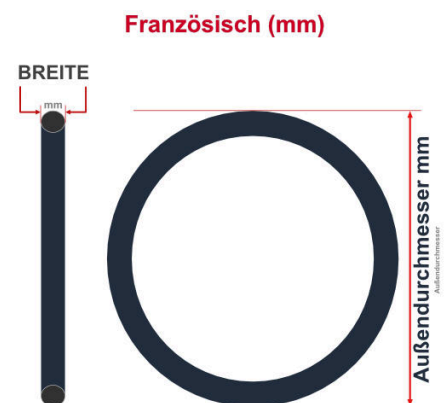

SV
Schlaverand-Ventil
Ø 6.5 mm

DV
Dunlop-Ventil
Ø 8.5 mm

AV
Auto-Ventil
Ø 8.5 mm

Dieser **24 Zoll** Fahrradschlauch passt für folgend aufgeführten Größen / Dimensionen Ventil: **DV 40mm Dunlopventil**

E.T.R.T.O
40-507
47-507
50-507
54-507
57-507
62-507

Zoll
24 x 1.50
24 x 1.75
24 x 2.00
24 x 2.10
24 x 2.25
24 x 2.40

Breite - Innendurchmesser

Außendurchmesser x Höhe (optional) x Breite

Außendurchmesser x Breite