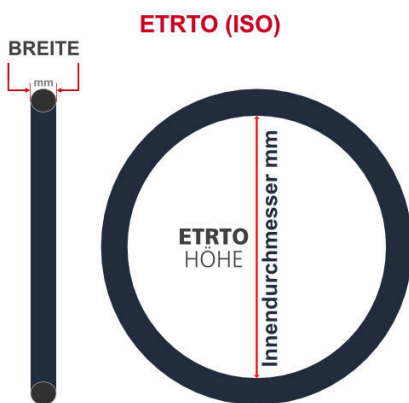

SV
Schlaverand-Ventil
Ø 6.5 mm

DV
Dunlop-Ventil
Ø 8.5 mm

AV
Auto-Ventil
Ø 8.5 mm

Dieser **24 Zoll** Fahrradschlauch passt für folgend aufgeführten Größen / Dimensionen Ventil: **DV 40mm Dunlopventil**

E.T.R.T.O
40-507
47-507
50-507
54-507
57-507
62-507

Zoll
24 x 1.50
24 x 1.75
24 x 2.00
24 x 2.10
24 x 2.25
24 x 2.40

Breite - Innendurchmesser

Außendurchmesser x Höhe (optional) x Breite

Außendurchmesser x Breite