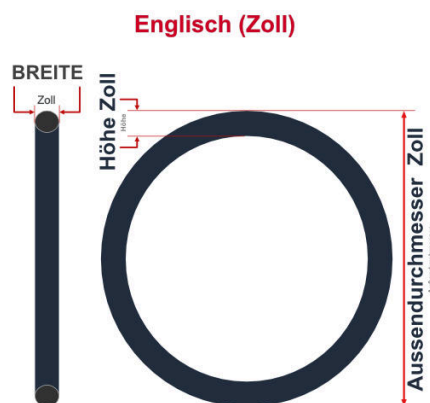

SV
Schlaverand-Ventil
Ø 6.5 mm

DV
Dunlop-Ventil
Ø 8.5 mm

AV
Auto-Ventil
Ø 8.5 mm

Dieser **24 Zoll** Fahrradschlauch passt für folgend aufgeführten Größen / Dimensionen Ventil: **DV 40mm Dunlopventil**

E.T.R.T.O
40-507
47-507
50-507
54-507
57-507
62-507

Zoll
24 x 1.50
24 x 1.75
24 x 2.00
24 x 2.10
24 x 2.25
24 x 2.40

Breite - Innendurchmesser

Außendurchmesser x Höhe (optional) x Breite

Außendurchmesser x Breite