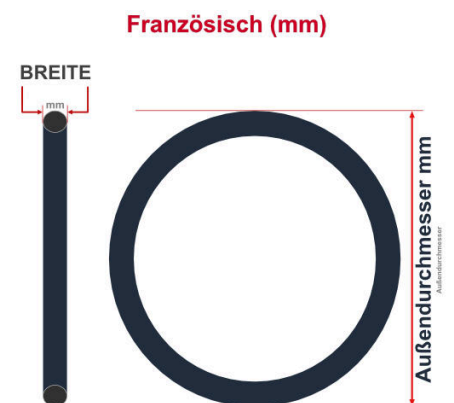

SV
Schlaverand-Ventil
Ø 6.5 mm

DV
Dunlop-Ventil
Ø 8.5 mm

AV
Auto-Ventil
Ø 8.5 mm

Dieser **24 Zoll** Fahrradschlauch passt für folgend aufgeführten Größen / Dimensionen Ventil: **AV 40mm Schrader**

E.T.R.T.O
40-507
47-507
50-507
54-507
57-507
62-507

Zoll
24 x 1.50
24 x 1.75
24 x 2.00
24 x 2.10
24 x 2.25
24 x 2.40

Breite - Innendurchmesser

Außendurchmesser x Höhe (optional) x Breite

Außendurchmesser x Breite