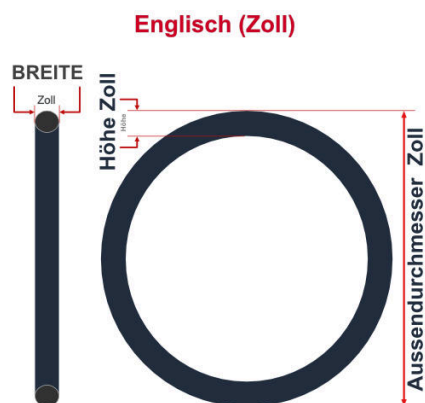

SV
Schlaverand-Ventil
Ø 6.5 mm

DV
Dunlop-Ventil
Ø 8.5 mm

AV
Auto-Ventil
Ø 8.5 mm

Dieser **24 Zoll** Fahrradschlauch passt für folgend aufgeführten Größen / Dimensionen Ventil: **AV 40mm Schrader**

E.T.R.T.O
40-507
47-507
50-507
54-507
57-507
62-507

Zoll
24 x 1.50
24 x 1.75
24 x 2.00
24 x 2.10
24 x 2.25
24 x 2.40

Breite - Innendurchmesser

Außendurchmesser x Höhe (optional) x Breite

Außendurchmesser x Breite