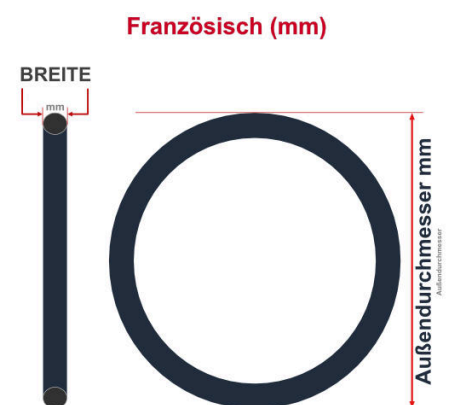

SV
Sclaverand-Ventil
Ø 6.5 mm

DV
Dunlop-Ventil
Ø 8.5 mm

AV
Auto-Ventil
Ø 8.5 mm

Dieser **24 Zoll** Fahrradschlauch passt für folgend aufgeführten Größen / Dimensionen Ventil: **SV 40mm Sclaverand**

E.T.R.T.O
28-540
28-541
37-540
37-541
47-507

Zoll
24 x 1 1/8
24 x 1 3/8
24 x 1.75

Französisch
600 x 28A
600 x 37A

Breite - Innendurchmesser

Außendurchmesser x Höhe (optional) x Breite

Außendurchmesser x Breite