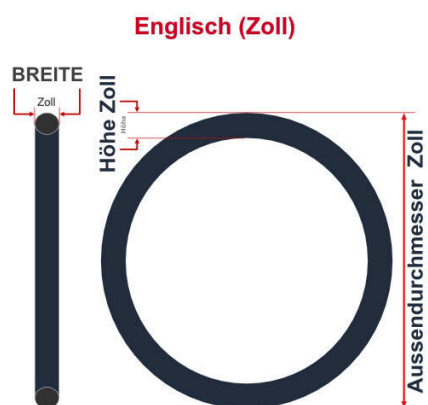

SV
Sclaverand-Ventil
Ø 6.5 mm

DV
Dunlop-Ventil
Ø 8.5 mm

AV
Auto-Ventil
Ø 8.5 mm

Dieser **24 Zoll** Fahrradschlauch passt für folgend aufgeführten Größen / Dimensionen Ventil: **SV 40mm Sclaverand**

E.T.R.T.O
28-540
28-541
37-540
37-541
47-507

Zoll
24 x 1 1/8
24 x 1 3/8
24 x 1.75

Französisch
600 x 28A
600 x 37A

Breite - Innendurchmesser

Außendurchmesser x Höhe (optional) x Breite

Außendurchmesser x Breite