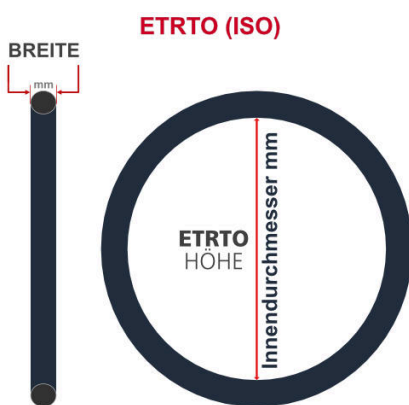

SV
Sclaverand-Ventil
Ø 6.5 mm

DV
Dunlop-Ventil
Ø 8.5 mm

AV
Auto-Ventil
Ø 8.5 mm

Dieser **24 Zoll** Fahrradschlauch passt für folgend aufgeführten Größen / Dimensionen Ventil: **SV 40mm Sclaverand**

E.T.R.T.O
28-540
28-541
37-540
37-541
47-507

Zoll
24 x 1 1/8
24 x 1 3/8
24 x 1.75

Französisch
600 x 28A
600 x 37A

Breite - Innendurchmesser

Außendurchmesser x Höhe (optional) x Breite

Außendurchmesser x Breite