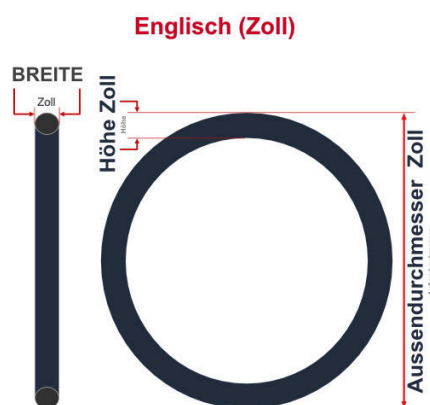

SV
Schlaverand-Ventil
Ø 6.5 mm

DV
Dunlop-Ventil
Ø 8.5 mm

AV
Auto-Ventil
Ø 8.5 mm

Dieser **24 Zoll** Fahrradschlauch passt für folgend aufgeführten Größen / Dimensionen Ventil: **DV 32mm Dunlopventil**

E.T.R.T.O
28-451
28-540
37-451
37-540
47-507

Zoll
24 x 1 1/8
24 x 1 3/8
24 x 1.75

Französisch
600 x 28A
600 x 37A

Breite - Innendurchmesser

Außendurchmesser x Höhe (optional) x Breite

Außendurchmesser x Breite