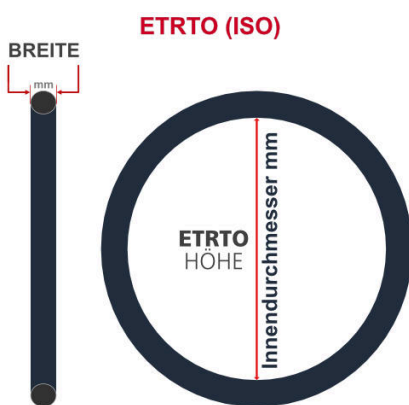

SV
Schlaverand-Ventil
Ø 6.5 mm

DV
Dunlop-Ventil
Ø 8.5 mm

AV
Auto-Ventil
Ø 8.5 mm

Dieser **24 Zoll** Fahrradschlauch passt für folgend aufgeführten Größen / Dimensionen Ventil: **DV 32mm Dunlopventil**

E.T.R.T.O
28-451
28-540
37-451
37-540
47-507

Zoll
24 x 1 1/8
24 x 1 3/8
24 x 1.75

Französisch
600 x 28A
600 x 37A

Breite - Innendurchmesser

Außendurchmesser x Höhe (optional) x Breite

Außendurchmesser x Breite