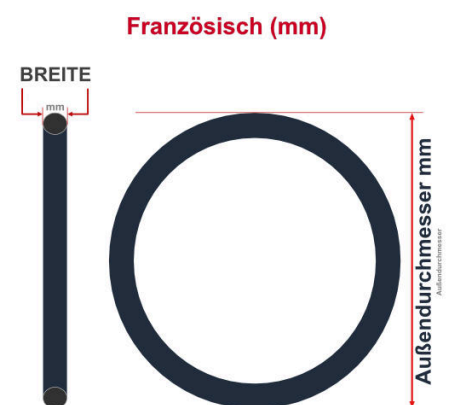

SV
Schlaverand-Ventil
Ø 6.5 mm

DV
Dunlop-Ventil
Ø 8.5 mm

AV
Auto-Ventil
Ø 8.5 mm

Dieser **24 Zoll** Fahrradschlauch passt für folgend aufgeführten Größen / Dimensionen Ventil: **DV 32mm Dunlopventil**

E.T.R.T.O
28-451
28-540
37-451
37-540
47-507

Zoll
24 x 1 1/8
24 x 1 3/8
24 x 1.75

Französisch
600 x 28A
600 x 37A

Breite - Innendurchmesser

Außendurchmesser x Höhe (optional) x Breite

Außendurchmesser x Breite