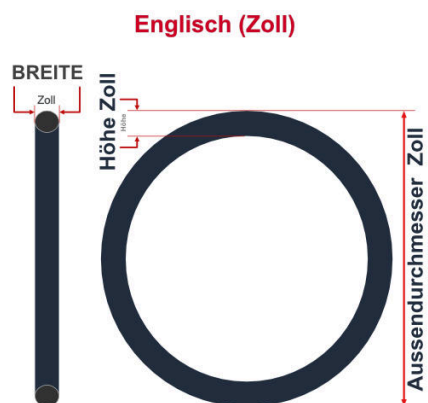

SV
Schlaverand-Ventil
Ø 6.5 mm

DV
Dunlop-Ventil
Ø 8.5 mm

AV
Auto-Ventil
Ø 8.5 mm

Dieser **24 Zoll** Fahrradschlauch passt für folgend aufgeführten Größen / Dimensionen Ventil: **AV 40mm Schrader**

| E.T.R.T.O |
|-----------|
| 28-540 |
| 28-541 |
| 37-540 |
| 37-541 |
| 47-507 |

| Zoll |
|------------|
| 24 x 1 1/8 |
| 24 x 1 3/8 |
| 24 x 1.75 |

| Französisch |
|-------------|
| 600 x 28A |
| 600 x 37A |

Breite - Innendurchmesser

Außendurchmesser x Höhe (optional) x Breite

Außendurchmesser x Breite