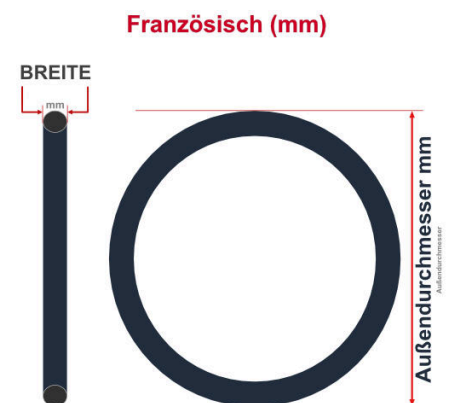

SV
Schlaverand-Ventil
Ø 6.5 mm

DV
Dunlop-Ventil
Ø 8.5 mm

AV
Auto-Ventil
Ø 8.5 mm

Dieser **24 Zoll** Fahrradschlauch passt für folgend aufgeführten Größen / Dimensionen Ventil: **AV 40mm Schrader**

| E.T.R.T.O |
|-----------|
| 28-540 |
| 28-541 |
| 37-540 |
| 37-541 |
| 47-507 |

| Zoll |
|------------|
| 24 x 1 1/8 |
| 24 x 1 3/8 |
| 24 x 1.75 |

| Französisch |
|-------------|
| 600 x 28A |
| 600 x 37A |

Breite - Innendurchmesser

Außendurchmesser x Höhe (optional) x Breite

Außendurchmesser x Breite