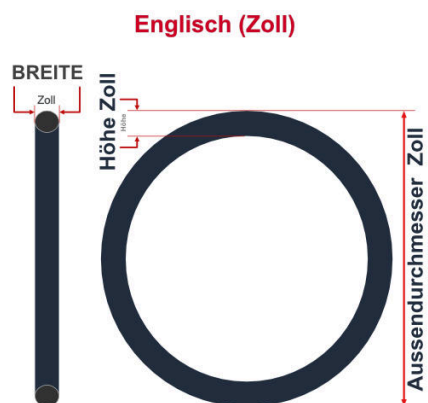

SV
Sclaverand-Ventil
Ø 6.5 mm

DV
Dunlop-Ventil
Ø 8.5 mm

AV
Auto-Ventil
Ø 8.5 mm

Dieser **22 Zoll** Fahrradschlauch passt für folgend aufgeführten Größen / Dimensionen Ventil: **SV 40mm Sclaverand**

E.T.R.T.O
28-490
37-489
37-490
37-501
44-584

Zoll
22 x 1 1/2
22 x 1 3/8

Französisch
550 x 28A
550 x 35A

Breite - Innendurchmesser

Außendurchmesser x Höhe (optional) x Breite

Außendurchmesser x Breite