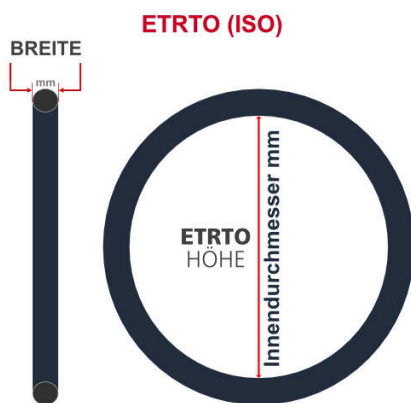

SV
Sclaverand-Ventil
Ø 6.5 mm

DV
Dunlop-Ventil
Ø 8.5 mm

AV
Auto-Ventil
Ø 8.5 mm

Dieser **22 Zoll** Fahrradschlauch passt für folgend aufgeführten Größen / Dimensionen Ventil: **SV 40mm Sclaverand**

E.T.R.T.O
28-490
37-489
37-490
37-501
44-584

Zoll
22 x 1 1/2
22 x 1 3/8

Französisch
550 x 28A
550 x 35A

Breite - Innendurchmesser

Außendurchmesser x Höhe (optional) x Breite

Außendurchmesser x Breite