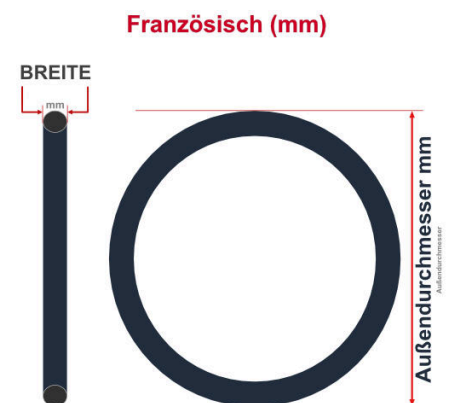

SV
Sclaverand-Ventil
Ø 6.5 mm

DV
Dunlop-Ventil
Ø 8.5 mm

AV
Auto-Ventil
Ø 8.5 mm

Dieser **22 Zoll** Fahrradschlauch passt für folgend aufgeführten Größen / Dimensionen Ventil: **SV 40mm Sclaverand**

E.T.R.T.O
28-490
37-489
37-490
37-501
44-584

Zoll
22 x 1 1/2
22 x 1 3/8

Französisch
550 x 28A
550 x 35A

Breite - Innendurchmesser

Außendurchmesser x Höhe (optional) x Breite

Außendurchmesser x Breite