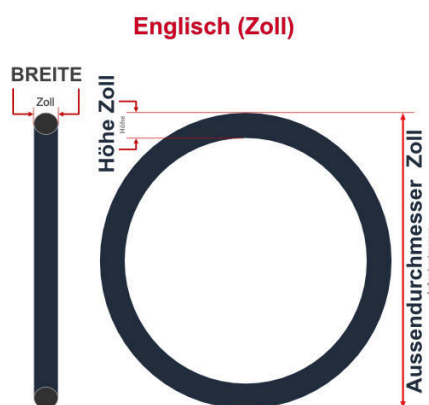

**SV**  
Schlaverand-Ventil  
Ø 6.5 mm

**DV**  
Dunlop-Ventil  
Ø 8.5 mm

**AV**  
Auto-Ventil  
Ø 8.5 mm

Dieser **22 Zoll** Fahrradschlauch passt für folgend aufgeführten Größen / Dimensionen Ventil: **DV 32mm Dunlopventil**

E.T.R.T.O
28-490
37-489
37-490
37-501
44-484

Zoll
22 x 1 1/2
22 x 1 3/8

Französisch
550 x 28A
550 x 35A

Breite - Innendurchmesser

Außendurchmesser x Höhe (optional) x Breite

Außendurchmesser x Breite