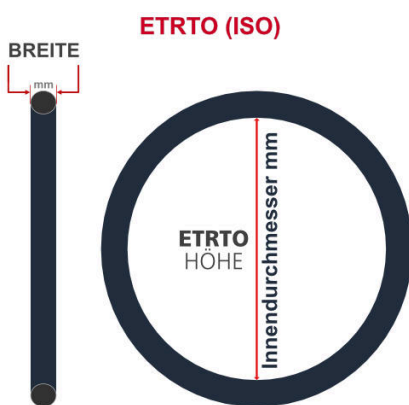

**SV**  
Schlaverand-Ventil  
Ø 6.5 mm

**DV**  
Dunlop-Ventil  
Ø 8.5 mm

**AV**  
Auto-Ventil  
Ø 8.5 mm

Dieser **22 Zoll** Fahrradschlauch passt für folgend aufgeführten Größen / Dimensionen Ventil: **DV 32mm Dunlopventil**

E.T.R.T.O
28-490
37-489
37-490
37-501
44-484

Zoll
22 x 1 1/2
22 x 1 3/8

Französisch
550 x 28A
550 x 35A

Breite - Innendurchmesser

Außendurchmesser x Höhe (optional) x Breite

Außendurchmesser x Breite