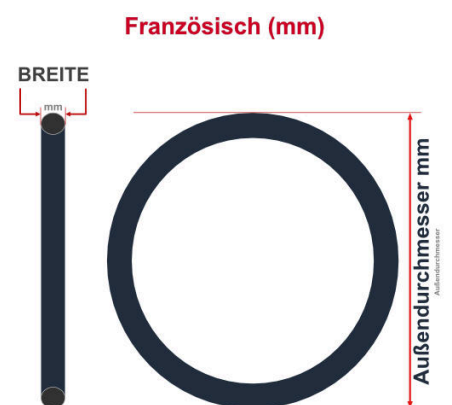

**SV**  
Schlaverand-Ventil  
Ø 6.5 mm

**DV**  
Dunlop-Ventil  
Ø 8.5 mm

**AV**  
Auto-Ventil  
Ø 8.5 mm

Dieser **22 Zoll** Fahrradschlauch passt für folgend aufgeführten Größen / Dimensionen Ventil: **DV 32mm Dunlopventil**

E.T.R.T.O
28-490
37-489
37-490
37-501
44-484

Zoll
22 x 1 1/2
22 x 1 3/8

Französisch
550 x 28A
550 x 35A

Breite - Innendurchmesser

Außendurchmesser x Höhe (optional) x Breite

Außendurchmesser x Breite