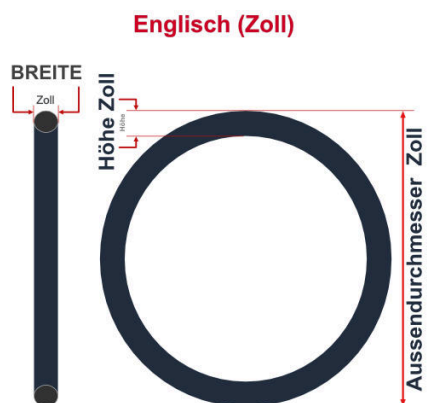

**SV**  
Schlaverand-Ventil  
Ø 6.5 mm

**DV**  
Dunlop-Ventil  
Ø 8.5 mm

**AV**  
Auto-Ventil  
Ø 8.5 mm

Dieser **22 Zoll** Fahrradschlauch passt für folgend aufgeführten Größen / Dimensionen Ventil: **AV 40mm Schrader**

E.T.R.T.O
28-490
37-489
37-490
37-501
44-484

Zoll
22 x 1 1/2
22 x 1 3/8

Französisch
550 x 28A
550 x 35A

Breite - Innendurchmesser

Außendurchmesser x Höhe (optional) x Breite

Außendurchmesser x Breite