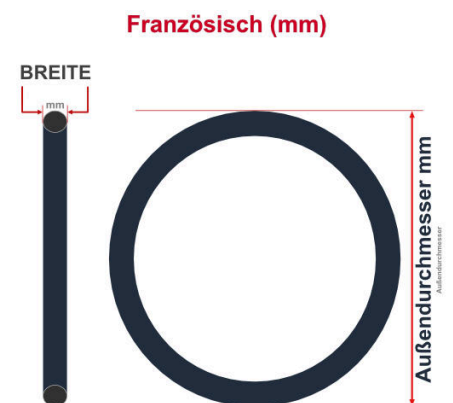

**SV**  
Schlaverand-Ventil  
Ø 6.5 mm

**DV**  
Dunlop-Ventil  
Ø 8.5 mm

**AV**  
Auto-Ventil  
Ø 8.5 mm

Dieser **22 Zoll** Fahrradschlauch passt für folgend aufgeführten Größen / Dimensionen Ventil: **AV 40mm Schrader**

E.T.R.T.O
28-490
37-489
37-490
37-501
44-484

Zoll
22 x 1 1/2
22 x 1 3/8

Französisch
550 x 28A
550 x 35A

Breite - Innendurchmesser

Außendurchmesser x Höhe (optional) x Breite

Außendurchmesser x Breite