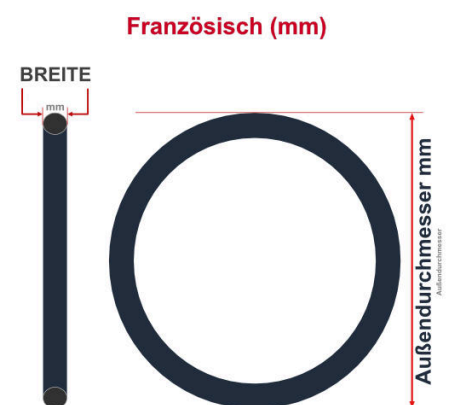

**SV**  
Schlaverand-Ventil  
Ø 6.5 mm

**DV**  
Dunlop-Ventil  
Ø 8.5 mm

**AV**  
Auto-Ventil  
Ø 8.5 mm

Dieser **20 Zoll** Fahrradschlauch passt für folgend aufgeführten Größen / Dimensionen Ventil: **DV 32mm Dunlopventil**

E.T.R.T.O
28-440
28-451
37-438
37-440
37-451

Zoll
20 x 1 1/8
20 x 1 3/8

Französisch
500 x 28A
500 x 35A

Breite - Innendurchmesser

Außendurchmesser x Höhe (optional) x Breite

Außendurchmesser x Breite