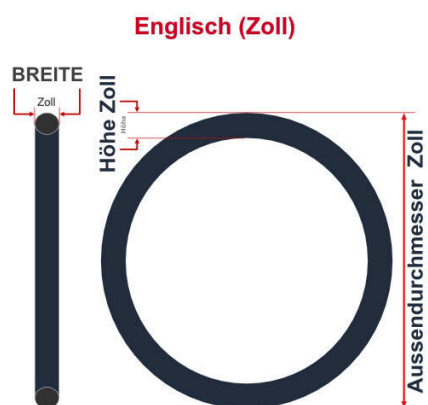

**SV**  
Schlaverand-Ventil  
Ø 6.5 mm

**DV**  
Dunlop-Ventil  
Ø 8.5 mm

**AV**  
Auto-Ventil  
Ø 8.5 mm

Dieser **20 Zoll** Fahrradschlauch passt für folgend aufgeführten Größen / Dimensionen Ventil: **DV 32mm Dunlopventil**

E.T.R.T.O
28-440
28-451
37-438
37-440
37-451

Zoll
20 x 1 1/8
20 x 1 3/8

Französisch
500 x 28A
500 x 35A

Breite - Innendurchmesser

Außendurchmesser x Höhe (optional) x Breite

Außendurchmesser x Breite