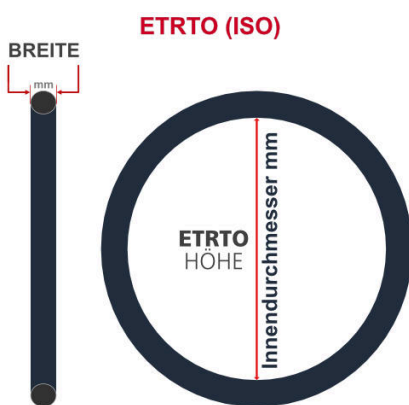

**SV**  
Schlaverand-Ventil  
Ø 6.5 mm

**DV**  
Dunlop-Ventil  
Ø 8.5 mm

**AV**  
Auto-Ventil  
Ø 8.5 mm

Dieser **20 Zoll** Fahrradschlauch passt für folgend aufgeführten Größen / Dimensionen Ventil: **DV 32mm Dunlopventil**

E.T.R.T.O
28-440
28-451
37-438
37-440
37-451

Zoll
20 x 1 1/8
20 x 1 3/8

Französisch
500 x 28A
500 x 35A

Breite - Innendurchmesser

Außendurchmesser x Höhe (optional) x Breite

Außendurchmesser x Breite