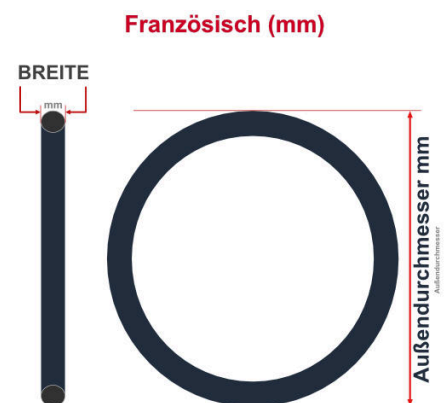

SV
Sclaverand-Ventil
Ø 6.5 mm

DV
Dunlop-Ventil
Ø 8.5 mm

AV
Auto-Ventil
Ø 8.5 mm

Dieser **20 Zoll** Fahrradschlauch passt für folgend aufgeführten Größen / Dimensionen Ventil: **SV 40mm Sclaverand**

E.T.R.T.O
40-406
47-406
50-406
54-406
54-428
57-406
60-406
62-406

Zoll
20 x 1.50
20 x 1.75
20 x 2.00
20 x 2.10
20 x 2.25
20 x 2.35
20 x 2.40

Breite - Innendurchmesser

Außendurchmesser x Höhe (optional) x Breite

Außendurchmesser x Breite