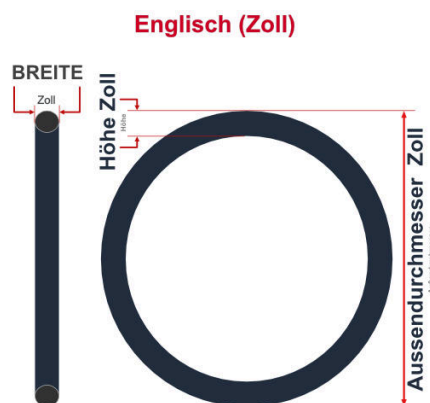

SV
Sclaverand-Ventil
Ø 6.5 mm

DV
Dunlop-Ventil
Ø 8.5 mm

AV
Auto-Ventil
Ø 8.5 mm

Dieser **20 Zoll** Fahrradschlauch passt für folgend aufgeführten Größen / Dimensionen Ventil: **SV 40mm Sclaverand**

E.T.R.T.O
40-406
47-406
50-406
54-406
54-428
57-406
60-406
62-406

Zoll
20 x 1.50
20 x 1.75
20 x 2.00
20 x 2.10
20 x 2.25
20 x 2.35
20 x 2.40

Breite - Innendurchmesser

Außendurchmesser x Höhe (optional) x Breite

Außendurchmesser x Breite