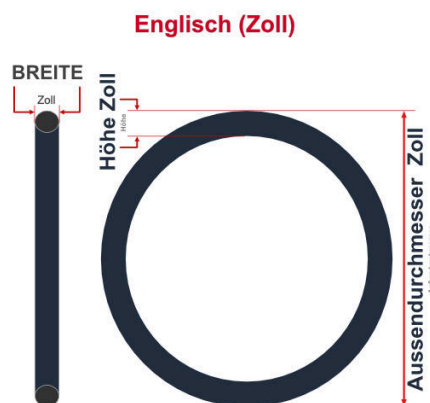

SV
Schlaverand-Ventil
Ø 6.5 mm

DV
Dunlop-Ventil
Ø 8.5 mm

AV
Auto-Ventil
Ø 8.5 mm

Dieser **20 Zoll** Fahrradschlauch passt für folgend aufgeführten Größen / Dimensionen Ventil: **DV 40mm Dunlopventil**

E.T.R.T.O
40-406
47-406
50-406
54-406
54-428
57-406
60-406
62-406

Zoll
20 x 1.50
20 x 1.75
20 x 2.00
20 x 2.10
20 x 2.25
20 x 2.35
20 x 2.40

Breite - Innendurchmesser

Außendurchmesser x Höhe (optional) x Breite

Außendurchmesser x Breite