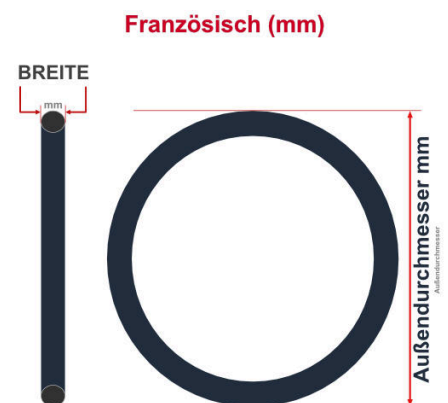

SV
Schlaverand-Ventil
Ø 6.5 mm

DV
Dunlop-Ventil
Ø 8.5 mm

AV
Auto-Ventil
Ø 8.5 mm

Dieser **20 Zoll** Fahrradschlauch passt für folgend aufgeführten Größen / Dimensionen Ventil: **DV 40mm Dunlopventil**

E.T.R.T.O
40-406
47-406
50-406
54-406
54-428
57-406
60-406
62-406

Zoll
20 x 1.50
20 x 1.75
20 x 2.00
20 x 2.10
20 x 2.25
20 x 2.35
20 x 2.40

Breite - Innendurchmesser

Außendurchmesser x Höhe (optional) x Breite

Außendurchmesser x Breite