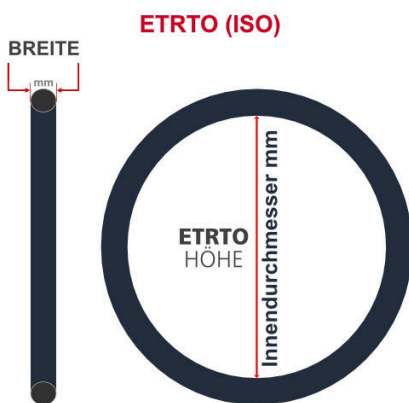

SV
Schlaverand-Ventil
Ø 6.5 mm

DV
Dunlop-Ventil
Ø 8.5 mm

AV
Auto-Ventil
Ø 8.5 mm

Dieser **20 Zoll** Fahrradschlauch passt für folgend aufgeführten Größen / Dimensionen Ventil: **DV 40mm Dunlopventil**

E.T.R.T.O
40-406
47-406
50-406
54-406
54-428
57-406
60-406
62-406

Zoll
20 x 1.50
20 x 1.75
20 x 2.00
20 x 2.10
20 x 2.25
20 x 2.35
20 x 2.40

Breite - Innendurchmesser

Außendurchmesser x Höhe (optional) x Breite

Außendurchmesser x Breite