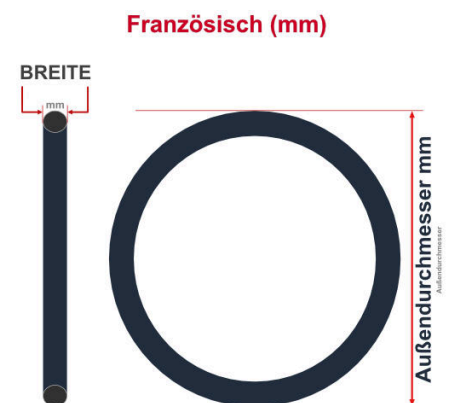

SV
Schlaverand-Ventil
Ø 6.5 mm

DV
Dunlop-Ventil
Ø 8.5 mm

AV
Auto-Ventil
Ø 8.5 mm

Dieser **20 Zoll** Fahrradschlauch passt für folgend aufgeführten Größen / Dimensionen Ventil: **AV 40mm Schrader**

| E.T.R.T.O |
|-----------|
| 40-406 |
| 47-406 |
| 50-406 |
| 54-406 |
| 54-428 |
| 57-406 |
| 60-406 |
| 62-406 |

| Zoll |
|-----------|
| 20 x 1.50 |
| 20 x 1.75 |
| 20 x 2.00 |
| 20 x 2.10 |
| 20 x 2.25 |
| 20 x 2.35 |
| 20 x 2.40 |

Breite - Innendurchmesser

Außendurchmesser x Höhe (optional) x Breite

Außendurchmesser x Breite