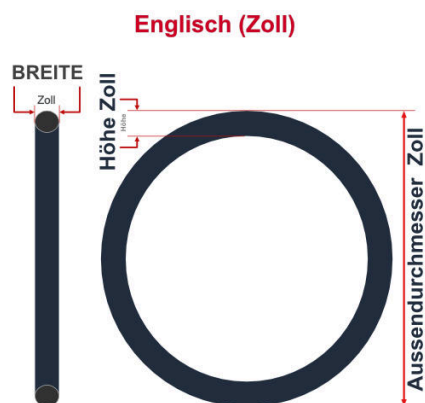

SV
Schlaverand-Ventil
Ø 6.5 mm

DV
Dunlop-Ventil
Ø 8.5 mm

AV
Auto-Ventil
Ø 8.5 mm

Dieser **20 Zoll** Fahrradschlauch passt für folgend aufgeführten Größen / Dimensionen Ventil: **AV 40mm Schrader**

| E.T.R.T.O |
|-----------|
| 40-406 |
| 47-406 |
| 50-406 |
| 54-406 |
| 54-428 |
| 57-406 |
| 60-406 |
| 62-406 |

| Zoll |
|-----------|
| 20 x 1.50 |
| 20 x 1.75 |
| 20 x 2.00 |
| 20 x 2.10 |
| 20 x 2.25 |
| 20 x 2.35 |
| 20 x 2.40 |

Breite - Innendurchmesser

Außendurchmesser x Höhe (optional) x Breite

Außendurchmesser x Breite