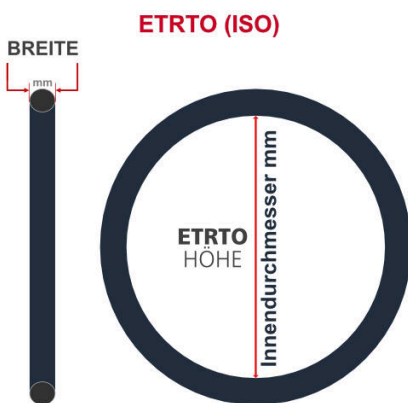

SV
Sclaverand-Ventil
Ø 6.5 mm

DV
Dunlop-Ventil
Ø 8.5 mm

AV
Auto-Ventil
Ø 8.5 mm

Dieser **20 Zoll** Fahrradschlauch passt für folgend aufgeführten Größen / Dimensionen Ventil: **SV 40mm Sclaverand**

E.T.R.T.O
28-406
32-406
35-406
37-406
40-406

Zoll
20 x 1.10
20 x 1.25
20 x 1.35
20 x 1.40
20 x 1.50

Breite - Innendurchmesser

Außendurchmesser x Höhe (optional) x Breite

Außendurchmesser x Breite