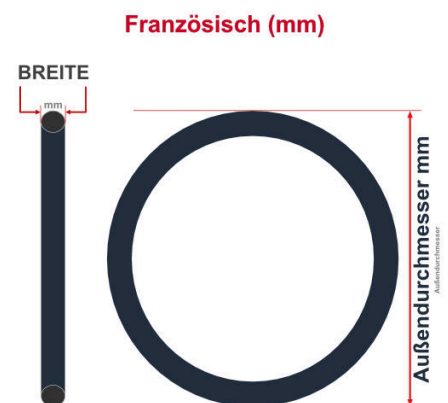

SV
Sclaverand-Ventil
Ø 6.5 mm

DV
Dunlop-Ventil
Ø 8.5 mm

AV
Auto-Ventil
Ø 8.5 mm

Dieser **20 Zoll** Fahrradschlauch passt für folgend aufgeführten Größen / Dimensionen Ventil: **SV 40mm Sclaverand**

E.T.R.T.O
28-406
32-406
35-406
37-406
40-406

Zoll
20 x 1.10
20 x 1.25
20 x 1.35
20 x 1.40
20 x 1.50

Breite - Innendurchmesser

Außendurchmesser x Höhe (optional) x Breite

Außendurchmesser x Breite