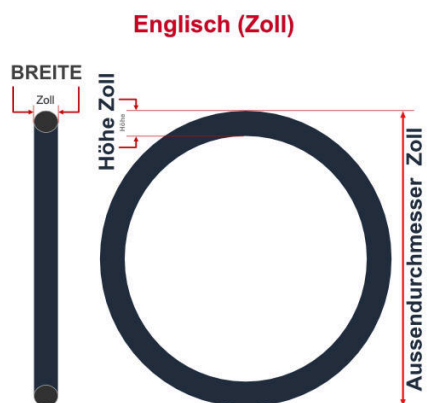

SV
Sclaverand-Ventil
Ø 6.5 mm

DV
Dunlop-Ventil
Ø 8.5 mm

AV
Auto-Ventil
Ø 8.5 mm

Dieser **20 Zoll** Fahrradschlauch passt für folgend aufgeführten Größen / Dimensionen Ventil: **SV 40mm Sclaverand**

E.T.R.T.O
28-406
32-406
35-406
37-406
40-406

Zoll
20 x 1.10
20 x 1.25
20 x 1.35
20 x 1.40
20 x 1.50

Breite - Innendurchmesser

Außendurchmesser x Höhe (optional) x Breite

Außendurchmesser x Breite