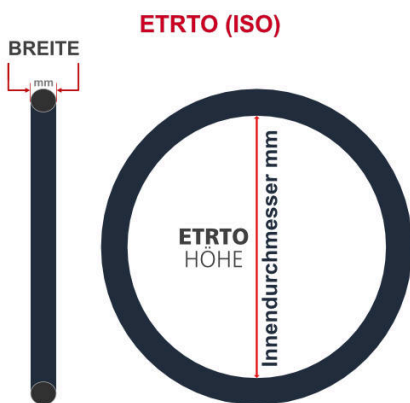

SV
Schlaverand-Ventil
Ø 6.5 mm

DV
Dunlop-Ventil
Ø 8.5 mm

AV
Auto-Ventil
Ø 8.5 mm

Dieser **20 Zoll** Fahrradschlauch passt für folgend aufgeführten Größen / Dimensionen Ventil: **AV 40mm Schrader**

E.T.R.T.O
28-406
32-406
35-406
37-406
40-406

Zoll
20 x 1.10
20 x 1.25
20 x 1.35
20 x 1.40
20 x 1.50

Breite - Innendurchmesser

Außendurchmesser x Höhe (optional) x Breite

Außendurchmesser x Breite