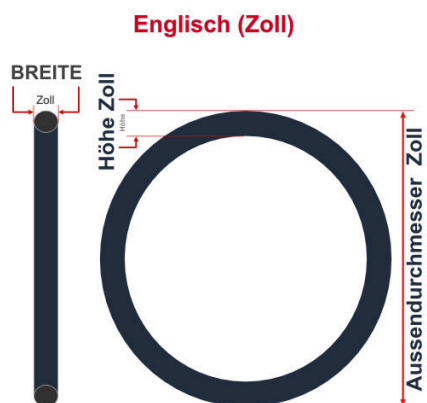

SV
Schlaverand-Ventil
Ø 6.5 mm

DV
Dunlop-Ventil
Ø 8.5 mm

AV
Auto-Ventil
Ø 8.5 mm

Dieser **20 Zoll** Fahrradschlauch passt für folgend aufgeführten Größen / Dimensionen Ventil: **AV 40mm Schrader**

E.T.R.T.O
28-406
32-406
35-406
37-406
40-406

Zoll
20 x 1.10
20 x 1.25
20 x 1.35
20 x 1.40
20 x 1.50

Breite - Innendurchmesser

Außendurchmesser x Höhe (optional) x Breite

Außendurchmesser x Breite