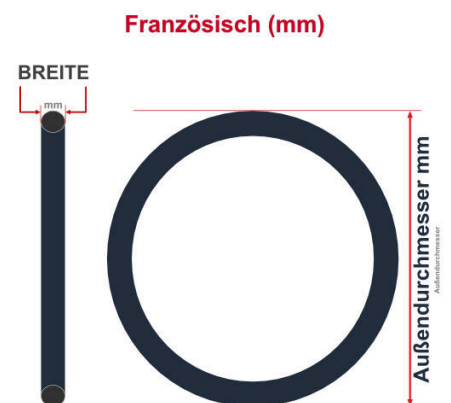

SV
Schlaverand-Ventil
Ø 6.5 mm

DV
Dunlop-Ventil
Ø 8.5 mm

AV
Auto-Ventil
Ø 8.5 mm

Dieser **20 Zoll** Fahrradschlauch passt für folgend aufgeführten Größen / Dimensionen Ventil: **AV 40mm Schrader**

E.T.R.T.O
28-406
32-406
35-406
37-406
40-406

Zoll
20 x 1.10
20 x 1.25
20 x 1.35
20 x 1.40
20 x 1.50

Breite - Innendurchmesser

Außendurchmesser x Höhe (optional) x Breite

Außendurchmesser x Breite