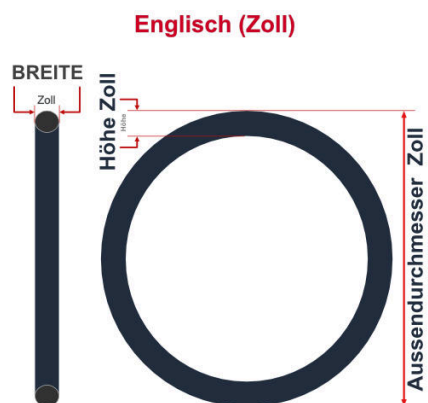

SV
Sclaverand-Ventil
Ø 6.5 mm

DV
Dunlop-Ventil
Ø 8.5 mm

AV
Auto-Ventil
Ø 8.5 mm

Dieser **18 Zoll** Fahrradschlauch passt für folgend aufgeführten Größen / Dimensionen Ventil: **SV 40mm Sclaverand**

E.T.R.T.O
32-369
37-390
37-400
40-355
47-355

Zoll
17 x 1 1/4
18 x 1 3/8
18 x 1.50
18 x 1.75

Französisch
450 x 35A

Breite - Innendurchmesser

Außendurchmesser x Höhe (optional) x Breite

Außendurchmesser x Breite