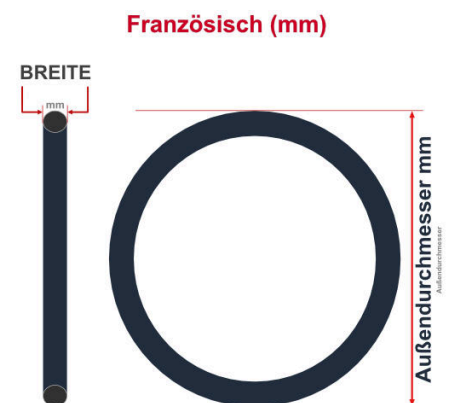

SV
Sclaverand-Ventil
Ø 6.5 mm

DV
Dunlop-Ventil
Ø 8.5 mm

AV
Auto-Ventil
Ø 8.5 mm

Dieser **18 Zoll** Fahrradschlauch passt für folgend aufgeführten Größen / Dimensionen Ventil: **SV 40mm Sclaverand**

E.T.R.T.O
32-369
37-390
37-400
40-355
47-355

Zoll
17 x 1 1/4
18 x 1 3/8
18 x 1.50
18 x 1.75

Französisch
450 x 35A

Breite - Innendurchmesser

Außendurchmesser x Höhe (optional) x Breite

Außendurchmesser x Breite