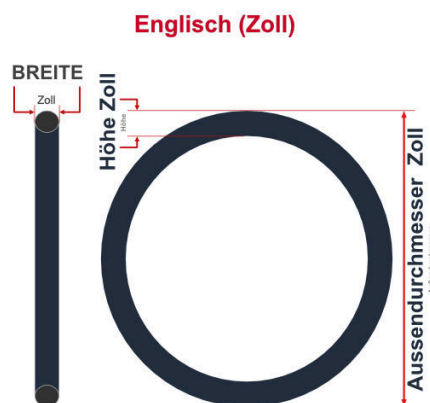

SV
Slaverand-Ventil
Ø 6.5 mm

DV
Dunlop-Ventil
Ø 8.5 mm

AV
Auto-Ventil
Ø 8.5 mm

Dieser **18 Zoll** Fahrradschlauch passt für folgend aufgeführten Größen / Dimensionen Ventil: **DV 32mm Dunlopventil**

| E.T.R.T.O |
|-----------|
| 32-369 |
| 37-390 |
| 37-400 |
| 40-355 |
| 47-355 |

| Zoll |
|------------|
| 17 x 1 1/4 |
| 18 x 1 3/8 |
| 18 x 1.50 |
| 18 x 1.75 |

| Französisch |
|-------------|
| 450 x 35A |

Breite - Innendurchmesser

Außendurchmesser x Höhe (optional) x Breite

Außendurchmesser x Breite