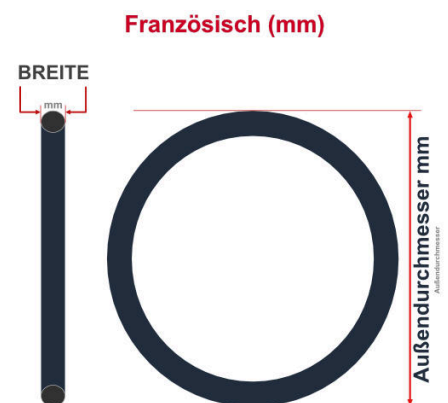

SV
Slaverand-Ventil
Ø 6.5 mm

DV
Dunlop-Ventil
Ø 8.5 mm

AV
Auto-Ventil
Ø 8.5 mm

Dieser **18 Zoll** Fahrradschlauch passt für folgend aufgeführten Größen / Dimensionen Ventil: **DV 32mm Dunlopventil**

| E.T.R.T.O |
|-----------|
| 32-369 |
| 37-390 |
| 37-400 |
| 40-355 |
| 47-355 |

| Zoll |
|------------|
| 17 x 1 1/4 |
| 18 x 1 3/8 |
| 18 x 1.50 |
| 18 x 1.75 |

| Französisch |
|-------------|
| 450 x 35A |

Breite - Innendurchmesser

Außendurchmesser x Höhe (optional) x Breite

Außendurchmesser x Breite