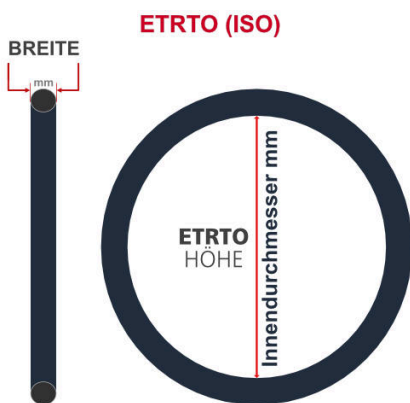

SV
Slaverand-Ventil
Ø 6.5 mm

DV
Dunlop-Ventil
Ø 8.5 mm

AV
Auto-Ventil
Ø 8.5 mm

Dieser **18 Zoll** Fahrradschlauch passt für folgend aufgeführten Größen / Dimensionen Ventil: **DV 32mm Dunlopventil**

| E.T.R.T.O |
|-----------|
| 32-369 |
| 37-390 |
| 37-400 |
| 40-355 |
| 47-355 |

| Zoll |
|------------|
| 17 x 1 1/4 |
| 18 x 1 3/8 |
| 18 x 1.50 |
| 18 x 1.75 |

| Französisch |
|-------------|
| 450 x 35A |

Breite - Innendurchmesser

Außendurchmesser x Höhe (optional) x Breite

Außendurchmesser x Breite