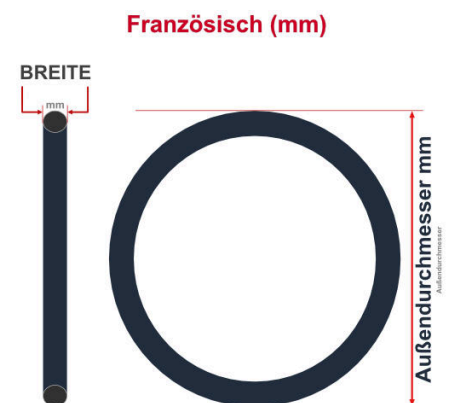

**SV**  
Schlaverand-Ventil  
Ø 6.5 mm

**DV**  
Dunlop-Ventil  
Ø 8.5 mm

**AV**  
Auto-Ventil  
Ø 8.5 mm

Dieser **18 Zoll** Fahrradschlauch passt für folgend aufgeführten Größen / Dimensionen Ventil: **AV 40mm Schrader**

E.T.R.T.O
32-369
37-390
37-400
40-355
47-355

Zoll
17 x 1 1/4
18 x 1 3/8
18 x 1.50
18 x 1.75

Französisch
450 x 35A

Breite - Innendurchmesser

Außendurchmesser x Höhe (optional) x Breite

Außendurchmesser x Breite