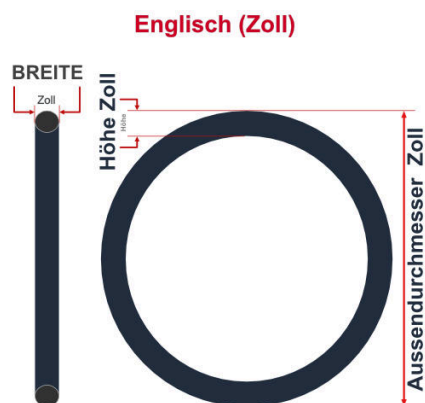

**SV**  
Schlaverand-Ventil  
Ø 6.5 mm

**DV**  
Dunlop-Ventil  
Ø 8.5 mm

**AV**  
Auto-Ventil  
Ø 8.5 mm

Dieser **18 Zoll** Fahrradschlauch passt für folgend aufgeführten Größen / Dimensionen Ventil: **AV 40mm Schrader**

E.T.R.T.O
32-369
37-390
37-400
40-355
47-355

Zoll
17 x 1 1/4
18 x 1 3/8
18 x 1.50
18 x 1.75

Französisch
450 x 35A

Breite - Innendurchmesser

Außendurchmesser x Höhe (optional) x Breite

Außendurchmesser x Breite