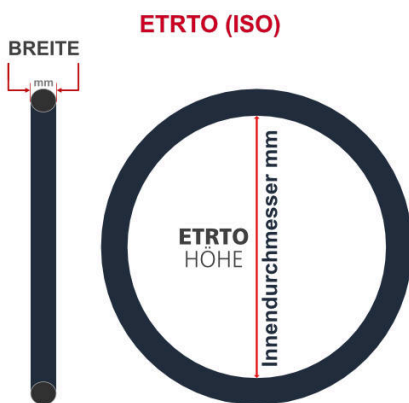

**SV**  
Schlaverand-Ventil  
Ø 6.5 mm

**DV**  
Dunlop-Ventil  
Ø 8.5 mm

**AV**  
Auto-Ventil  
Ø 8.5 mm

Dieser **18 Zoll** Fahrradschlauch passt für folgend aufgeführten Größen / Dimensionen Ventil: **AV 40mm Schrader**

E.T.R.T.O
32-369
37-390
37-400
40-355
47-355

Zoll
17 x 1 1/4
18 x 1 3/8
18 x 1.50
18 x 1.75

Französisch
450 x 35A

Breite - Innendurchmesser

Außendurchmesser x Höhe (optional) x Breite

Außendurchmesser x Breite