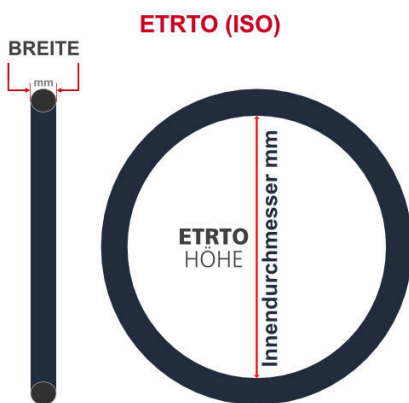

**SV**  
Sclaverand-Ventil  
Ø 6.5 mm

**DV**  
Dunlop-Ventil  
Ø 8.5 mm

**AV**  
Auto-Ventil  
Ø 8.5 mm

Dieser **18 Zoll** Fahrradschlauch passt für folgend aufgeführten Größen / Dimensionen Ventil: **SV 40mm Sclaverand**

E.T.R.T.O
28-349
28-355
35-349
35-355
37-340
37-349

Zoll
16 x 1 3/8
16 x 1.10
16 x 1.35
16 x 1.40
18 x 1.10
18 x 1.35

Breite - Innendurchmesser

Außendurchmesser x Höhe (optional) x Breite

Außendurchmesser x Breite