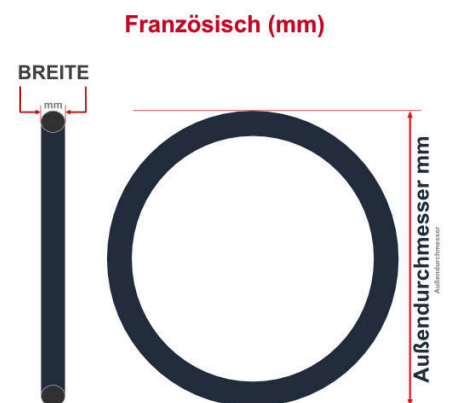

**SV**  
Sclaverand-Ventil  
Ø 6.5 mm

**DV**  
Dunlop-Ventil  
Ø 8.5 mm

**AV**  
Auto-Ventil  
Ø 8.5 mm

Dieser **18 Zoll** Fahrradschlauch passt für folgend aufgeführten Größen / Dimensionen Ventil: **SV 40mm Sclaverand**

E.T.R.T.O
28-349
28-355
35-349
35-355
37-340
37-349

Zoll
16 x 1 3/8
16 x 1.10
16 x 1.35
16 x 1.40
18 x 1.10
18 x 1.35

Breite - Innendurchmesser

Außendurchmesser x Höhe (optional) x Breite

Außendurchmesser x Breite