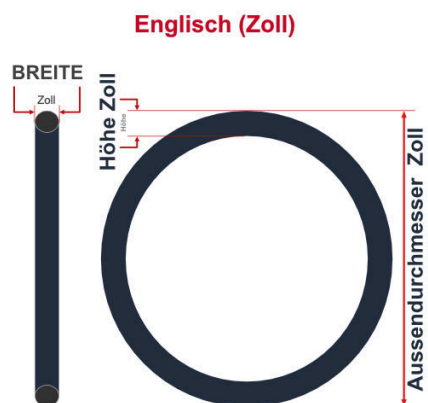

**SV**  
Sclaverand-Ventil  
Ø 6.5 mm

**DV**  
Dunlop-Ventil  
Ø 8.5 mm

**AV**  
Auto-Ventil  
Ø 8.5 mm

Dieser **18 Zoll** Fahrradschlauch passt für folgend aufgeführten Größen / Dimensionen Ventil: **SV 40mm Sclaverand**

E.T.R.T.O
28-349
28-355
35-349
35-355
37-340
37-349

Zoll
16 x 1 3/8
16 x 1.10
16 x 1.35
16 x 1.40
18 x 1.10
18 x 1.35

Breite - Innendurchmesser

Außendurchmesser x Höhe (optional) x Breite

Außendurchmesser x Breite