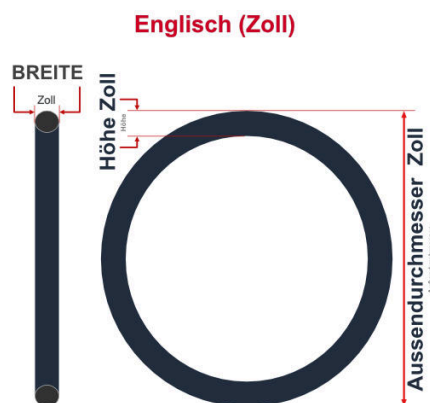

**SV**  
Schlaverand-Ventil  
Ø 6.5 mm

**DV**  
Dunlop-Ventil  
Ø 8.5 mm

**AV**  
Auto-Ventil  
Ø 8.5 mm

Dieser **18 Zoll** Fahrradschlauch passt für folgend aufgeführten Größen / Dimensionen Ventil: **DV 32mm Dunlopventil**

| E.T.R.T.O |
|-----------|
| 28-355    |
| 28-49     |
| 35-349    |
| 35-355    |
| 37-340    |
| 37-349    |

| Zoll       |
|------------|
| 16 x 1 3/8 |
| 16 x 1.10  |
| 16 x 1.35  |
| 16 x 1.40  |
| 18 x 1.10  |
| 18 x 1.35  |

| Französisch |
|-------------|
| 400 x 35A   |

Breite - Innendurchmesser

Außendurchmesser x Höhe (optional) x Breite

Außendurchmesser x Breite