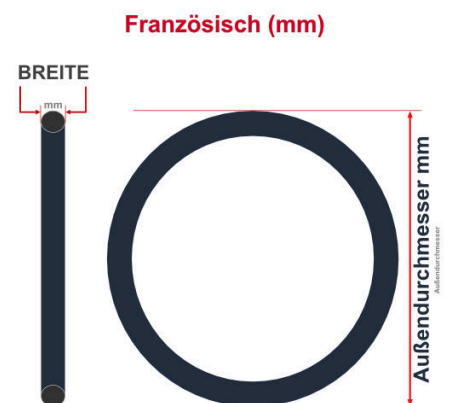

**SV**  
Schlaverand-Ventil  
Ø 6.5 mm

**DV**  
Dunlop-Ventil  
Ø 8.5 mm

**AV**  
Auto-Ventil  
Ø 8.5 mm

Dieser **18 Zoll** Fahrradschlauch passt für folgend aufgeführten Größen / Dimensionen Ventil: **DV 32mm Dunlopventil**

| E.T.R.T.O |
|-----------|
| 28-355    |
| 28-49     |
| 35-349    |
| 35-355    |
| 37-340    |
| 37-349    |

| Zoll       |
|------------|
| 16 x 1 3/8 |
| 16 x 1.10  |
| 16 x 1.35  |
| 16 x 1.40  |
| 18 x 1.10  |
| 18 x 1.35  |

| Französisch |
|-------------|
| 400 x 35A   |

Breite - Innendurchmesser

Außendurchmesser x Höhe (optional) x Breite

Außendurchmesser x Breite