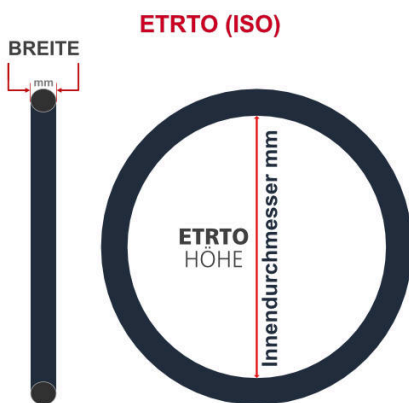

**SV**  
Schlaverand-Ventil  
Ø 6.5 mm

**DV**  
Dunlop-Ventil  
Ø 8.5 mm

**AV**  
Auto-Ventil  
Ø 8.5 mm

Dieser **18 Zoll** Fahrradschlauch passt für folgend aufgeführten Größen / Dimensionen Ventil: **DV 32mm Dunlopventil**

| E.T.R.T.O |
|-----------|
| 28-355    |
| 28-49     |
| 35-349    |
| 35-355    |
| 37-340    |
| 37-349    |

| Zoll       |
|------------|
| 16 x 1 3/8 |
| 16 x 1.10  |
| 16 x 1.35  |
| 16 x 1.40  |
| 18 x 1.10  |
| 18 x 1.35  |

| Französisch |
|-------------|
| 400 x 35A   |

Breite - Innendurchmesser

Außendurchmesser x Höhe (optional) x Breite

Außendurchmesser x Breite