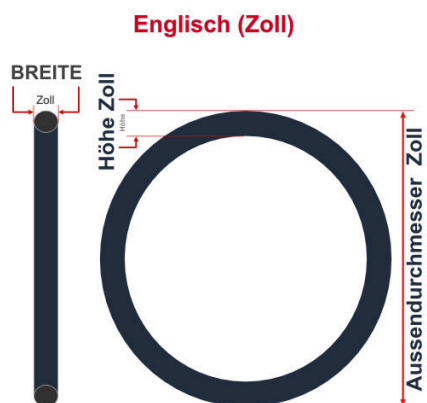

**SV**  
Sclaverand-Ventil  
Ø 6.5 mm

**DV**  
Dunlop-Ventil  
Ø 8.5 mm

**AV**  
Auto-Ventil  
Ø 8.5 mm

Dieser **16 Zoll** Fahrradschlauch passt für folgend aufgeführten Größen / Dimensionen Ventil: **SV 40mm Sclaverand**

E.T.R.T.O
47-305
50-305
54-305
57-305
62-305

Zoll
16 x 1.75
16 x 2.00
16 x 2.10
16 x 2.25
16 x 2.40

Breite - Innendurchmesser

Außendurchmesser x Höhe (optional) x Breite

Außendurchmesser x Breite