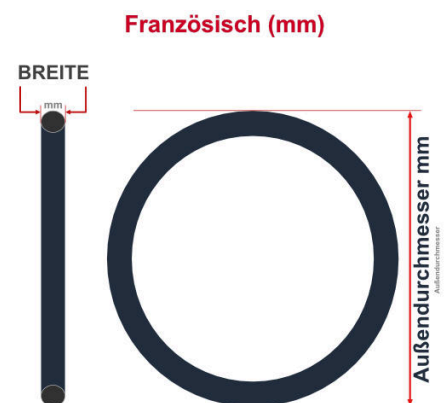

**SV**  
Sclaverand-Ventil  
Ø 6.5 mm

**DV**  
Dunlop-Ventil  
Ø 8.5 mm

**AV**  
Auto-Ventil  
Ø 8.5 mm

Dieser **16 Zoll** Fahrradschlauch passt für folgend aufgeführten Größen / Dimensionen Ventil: **SV 40mm Sclaverand**

E.T.R.T.O
47-305
50-305
54-305
57-305
62-305

Zoll
16 x 1.75
16 x 2.00
16 x 2.10
16 x 2.25
16 x 2.40

Breite - Innendurchmesser

Außendurchmesser x Höhe (optional) x Breite

Außendurchmesser x Breite