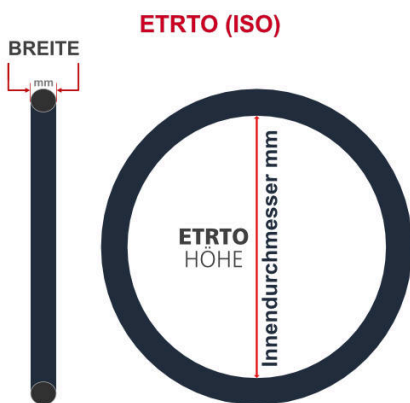

**SV**  
Sclaverand-Ventil  
Ø 6.5 mm

**DV**  
Dunlop-Ventil  
Ø 8.5 mm

**AV**  
Auto-Ventil  
Ø 8.5 mm

Dieser **16 Zoll** Fahrradschlauch passt für folgend aufgeführten Größen / Dimensionen Ventil: **SV 40mm Sclaverand**

E.T.R.T.O
47-305
50-305
54-305
57-305
62-305

Zoll
16 x 1.75
16 x 2.00
16 x 2.10
16 x 2.25
16 x 2.40

Breite - Innendurchmesser

Außendurchmesser x Höhe (optional) x Breite

Außendurchmesser x Breite