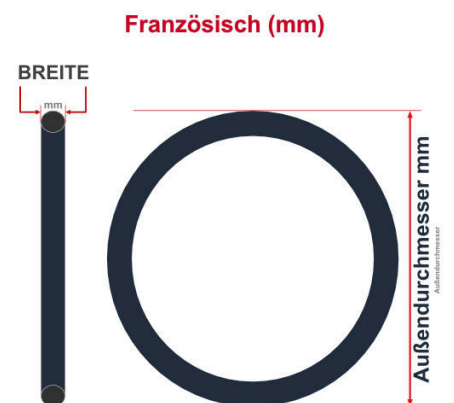

SV
Schlaverand-Ventil
Ø 6.5 mm

DV
Dunlop-Ventil
Ø 8.5 mm

AV
Auto-Ventil
Ø 8.5 mm

Dieser **16 Zoll** Fahrradschlauch passt für folgend aufgeführten Größen / Dimensionen Ventil: **DV 32mm Dunlopventil**

E.T.R.T.O
47-305
50-305
54-305
57-305
62-305

Zoll
16 x 1.75
16 x 2.00
16 x 2.10
16 x 2.25
16 x 2.40

Breite - Innendurchmesser

Außendurchmesser x Höhe (optional) x Breite

Außendurchmesser x Breite