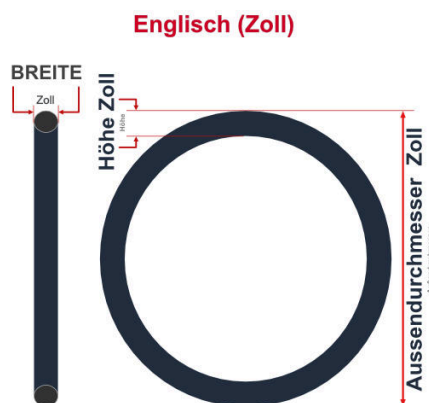

SV
Schlaverand-Ventil
Ø 6.5 mm

DV
Dunlop-Ventil
Ø 8.5 mm

AV
Auto-Ventil
Ø 8.5 mm

Dieser **16 Zoll** Fahrradschlauch passt für folgend aufgeführten Größen / Dimensionen Ventil: **DV 32mm Dunlopventil**

E.T.R.T.O
47-305
50-305
54-305
57-305
62-305

Zoll
16 x 1.75
16 x 2.00
16 x 2.10
16 x 2.25
16 x 2.40

Breite - Innendurchmesser

Außendurchmesser x Höhe (optional) x Breite

Außendurchmesser x Breite