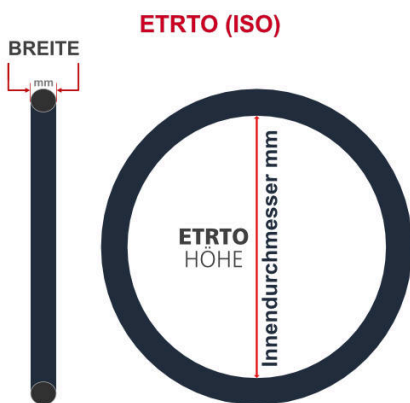

SV
Schlaverand-Ventil
Ø 6.5 mm

DV
Dunlop-Ventil
Ø 8.5 mm

AV
Auto-Ventil
Ø 8.5 mm

Dieser **16 Zoll** Fahrradschlauch passt für folgend aufgeführten Größen / Dimensionen Ventil: **DV 32mm Dunlopventil**

E.T.R.T.O
47-305
50-305
54-305
57-305
62-305

Zoll
16 x 1.75
16 x 2.00
16 x 2.10
16 x 2.25
16 x 2.40

Breite - Innendurchmesser

Außendurchmesser x Höhe (optional) x Breite

Außendurchmesser x Breite