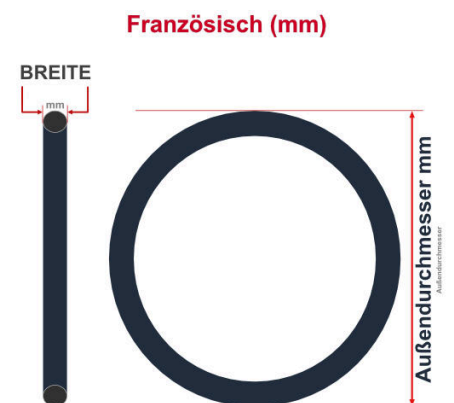

**SV**  
Schlaverand-Ventil  
Ø 6.5 mm

**DV**  
Dunlop-Ventil  
Ø 8.5 mm

**AV**  
Auto-Ventil  
Ø 8.5 mm

Dieser **16 Zoll** Fahrradschlauch passt für folgend aufgeführten Größen / Dimensionen Ventil: **AV 40mm Schrader**

| E.T.R.T.O |
|-----------|
| 47-305    |
| 50-305    |
| 54-305    |
| 57-305    |
| 62-305    |

| Zoll      |
|-----------|
| 16 x 1.75 |
| 16 x 2.00 |
| 16 x 2.10 |
| 16 x 2.25 |
| 16 x 2.40 |

Breite - Innendurchmesser

Außendurchmesser x Höhe (optional) x Breite

Außendurchmesser x Breite