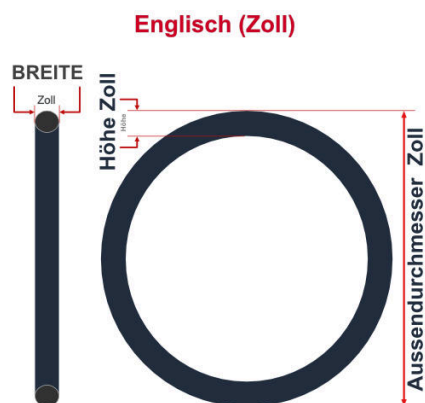

**SV**  
Schlaverand-Ventil  
Ø 6.5 mm

**DV**  
Dunlop-Ventil  
Ø 8.5 mm

**AV**  
Auto-Ventil  
Ø 8.5 mm

Dieser **16 Zoll** Fahrradschlauch passt für folgend aufgeführten Größen / Dimensionen Ventil: **AV 40mm Schrader**

| E.T.R.T.O |
|-----------|
| 47-305    |
| 50-305    |
| 54-305    |
| 57-305    |
| 62-305    |

| Zoll      |
|-----------|
| 16 x 1.75 |
| 16 x 2.00 |
| 16 x 2.10 |
| 16 x 2.25 |
| 16 x 2.40 |

Breite - Innendurchmesser

Außendurchmesser x Höhe (optional) x Breite

Außendurchmesser x Breite