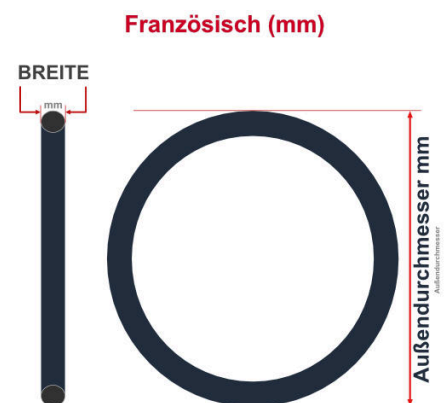

**SV**  
Sclaverand-Ventil  
Ø 6.5 mm

**DV**  
Dunlop-Ventil  
Ø 8.5 mm

**AV**  
Auto-Ventil  
Ø 8.5 mm

Dieser **16 Zoll** Fahrradschlauch passt für folgend aufgeführten Größen / Dimensionen Ventil: **SV 40mm Sclaverand**

E.T.R.T.O
32-298
37-288
37-298
40-305
47-288

Zoll
14 x 1 1/4
14 x 1 3/8
14 x 1.75
16 x 1.50

Französisch
350 x 32A
350 x 35A

Breite - Innendurchmesser

Außendurchmesser x Höhe (optional) x Breite

Außendurchmesser x Breite