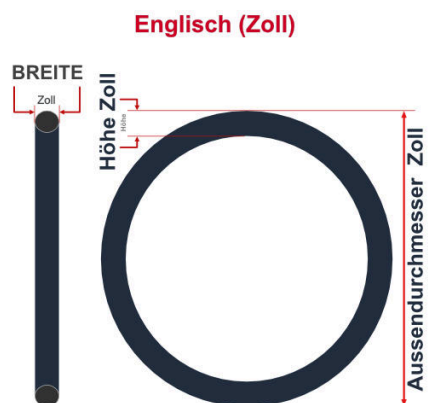

**SV**  
Sclaverand-Ventil  
Ø 6.5 mm

**DV**  
Dunlop-Ventil  
Ø 8.5 mm

**AV**  
Auto-Ventil  
Ø 8.5 mm

Dieser **16 Zoll** Fahrradschlauch passt für folgend aufgeführten Größen / Dimensionen Ventil: **SV 40mm Sclaverand**

E.T.R.T.O
32-298
37-288
37-298
40-305
47-288

Zoll
14 x 1 1/4
14 x 1 3/8
14 x 1.75
16 x 1.50

Französisch
350 x 32A
350 x 35A

Breite - Innendurchmesser

Außendurchmesser x Höhe (optional) x Breite

Außendurchmesser x Breite