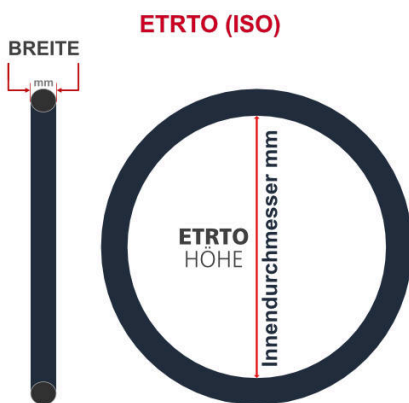

**SV**  
Sclaverand-Ventil  
Ø 6.5 mm

**DV**  
Dunlop-Ventil  
Ø 8.5 mm

**AV**  
Auto-Ventil  
Ø 8.5 mm

Dieser **16 Zoll** Fahrradschlauch passt für folgend aufgeführten Größen / Dimensionen Ventil: **SV 40mm Sclaverand**

E.T.R.T.O
32-298
37-288
37-298
40-305
47-288

Zoll
14 x 1 1/4
14 x 1 3/8
14 x 1.75
16 x 1.50

Französisch
350 x 32A
350 x 35A

Breite - Innendurchmesser

Außendurchmesser x Höhe (optional) x Breite

Außendurchmesser x Breite