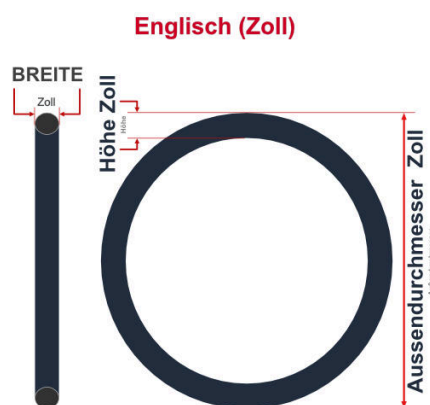

SV
Schlaverand-Ventil
Ø 6.5 mm

DV
Dunlop-Ventil
Ø 8.5 mm

AV
Auto-Ventil
Ø 8.5 mm

Dieser **16 Zoll** Fahrradschlauch passt für folgend aufgeführten Größen / Dimensionen Ventil: **DV 32mm Dunlopventil**

E.T.R.T.O
32-298
37-288
37-298
40-305
47-288

Zoll
14 x 1 1/4
14 x 1 3/8
14 x 1.75
16 x 1.50

Französisch
350 x 32A
350 x 35A

Breite - Innendurchmesser

Außendurchmesser x Höhe (optional) x Breite

Außendurchmesser x Breite