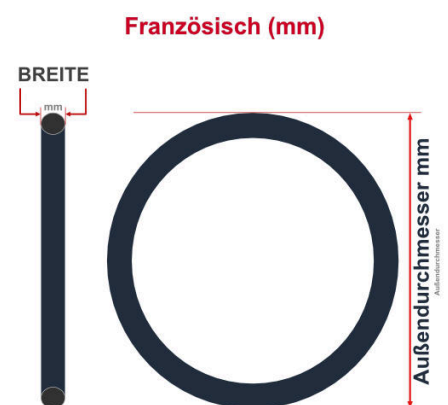

SV
Schlaverand-Ventil
Ø 6.5 mm

DV
Dunlop-Ventil
Ø 8.5 mm

AV
Auto-Ventil
Ø 8.5 mm

Dieser **16 Zoll** Fahrradschlauch passt für folgend aufgeführten Größen / Dimensionen Ventil: **DV 32mm Dunlopventil**

E.T.R.T.O
32-298
37-288
37-298
40-305
47-288

Zoll
14 x 1 1/4
14 x 1 3/8
14 x 1.75
16 x 1.50

Französisch
350 x 32A
350 x 35A

Breite - Innendurchmesser

Außendurchmesser x Höhe (optional) x Breite

Außendurchmesser x Breite