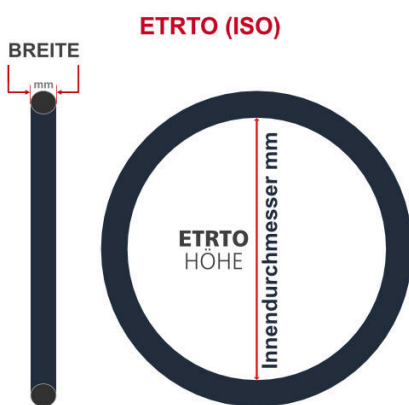

SV
Schlaverand-Ventil
Ø 6.5 mm

DV
Dunlop-Ventil
Ø 8.5 mm

AV
Auto-Ventil
Ø 8.5 mm

Dieser **16 Zoll** Fahrradschlauch passt für folgend aufgeführten Größen / Dimensionen Ventil: **DV 32mm Dunlopventil**

E.T.R.T.O
32-298
37-288
37-298
40-305
47-288

Zoll
14 x 1 1/4
14 x 1 3/8
14 x 1.75
16 x 1.50

Französisch
350 x 32A
350 x 35A

Breite - Innendurchmesser

Außendurchmesser x Höhe (optional) x Breite

Außendurchmesser x Breite