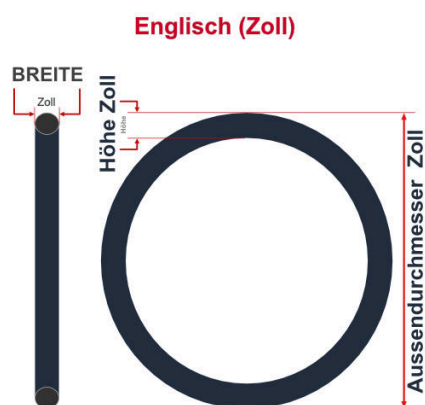

SV
Schlaverand-Ventil
Ø 6.5 mm

DV
Dunlop-Ventil
Ø 8.5 mm

AV
Auto-Ventil
Ø 8.5 mm

Dieser **16 Zoll** Fahrradschlauch passt für folgend aufgeführten Größen / Dimensionen Ventil: **AV 40mm Schrader**

E.T.R.T.O
32-298
37-288
37-298
40-305
47-288

Zoll
14 x 1 1/4
14 x 1 3/8
14 x 1.75
16 x 1.50

Französisch
350 x 32A
350 x 35A

Breite - Innendurchmesser

Außendurchmesser x Höhe (optional) x Breite

Außendurchmesser x Breite