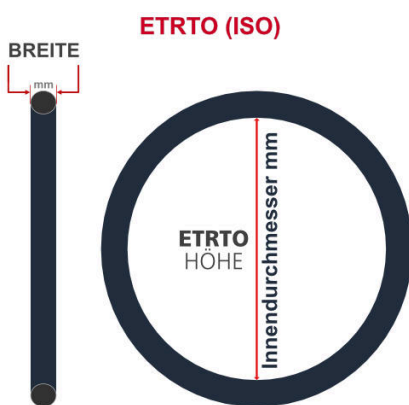

SV
Schlaverand-Ventil
Ø 6.5 mm

DV
Dunlop-Ventil
Ø 8.5 mm

AV
Auto-Ventil
Ø 8.5 mm

Dieser **16 Zoll** Fahrradschlauch passt für folgend aufgeführten Größen / Dimensionen Ventil: **AV 40mm Schrader**

E.T.R.T.O
32-298
37-288
37-298
40-305
47-288

Zoll
14 x 1 1/4
14 x 1 3/8
14 x 1.75
16 x 1.50

Französisch
350 x 32A
350 x 35A

Breite - Innendurchmesser

Außendurchmesser x Höhe (optional) x Breite

Außendurchmesser x Breite