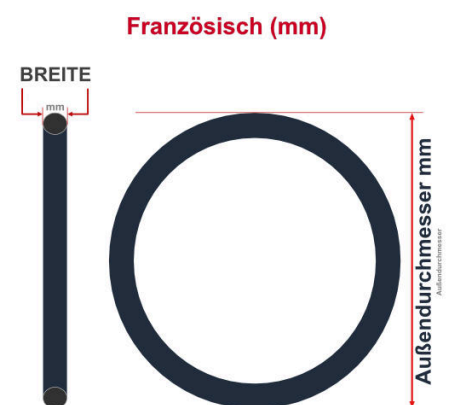

SV
Schlaverand-Ventil
Ø 6.5 mm

DV
Dunlop-Ventil
Ø 8.5 mm

AV
Auto-Ventil
Ø 8.5 mm

Dieser **16 Zoll** Fahrradschlauch passt für folgend aufgeführten Größen / Dimensionen Ventil: **AV 40mm Schrader**

E.T.R.T.O
32-298
37-288
37-298
40-305
47-288

Zoll
14 x 1 1/4
14 x 1 3/8
14 x 1.75
16 x 1.50

Französisch
350 x 32A
350 x 35A

Breite - Innendurchmesser

Außendurchmesser x Höhe (optional) x Breite

Außendurchmesser x Breite