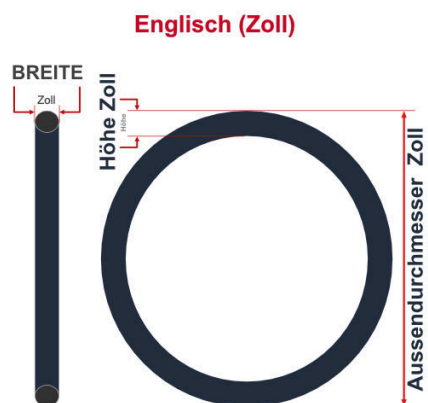

SV
Sclaverand-Ventil
Ø 6.5 mm

DV
Dunlop-Ventil
Ø 8.5 mm

AV
Auto-Ventil
Ø 8.5 mm

Dieser **12 Zoll** Fahrradschlauch passt für folgend aufgeführten Größen / Dimensionen Ventil: **SV 40mm Sclaverand**

E.T.R.T.O
47-203
50-203
54-203
62-203

Zoll
12 1/2 x 2 1/4
12 x 1.75
12 x 2.00
12 x 2.10

Breite - Innendurchmesser

Außendurchmesser x Höhe (optional) x Breite

Außendurchmesser x Breite