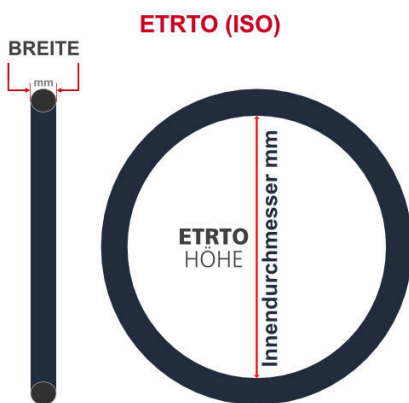

SV
Sclaverand-Ventil
Ø 6.5 mm

DV
Dunlop-Ventil
Ø 8.5 mm

AV
Auto-Ventil
Ø 8.5 mm

Dieser **12 Zoll** Fahrradschlauch passt für folgend aufgeführten Größen / Dimensionen Ventil: **SV 40mm Sclaverand**

E.T.R.T.O
47-203
50-203
54-203
62-203

Zoll
12 1/2 x 2 1/4
12 x 1.75
12 x 2.00
12 x 2.10

Breite - Innendurchmesser

Außendurchmesser x Höhe (optional) x Breite

Außendurchmesser x Breite