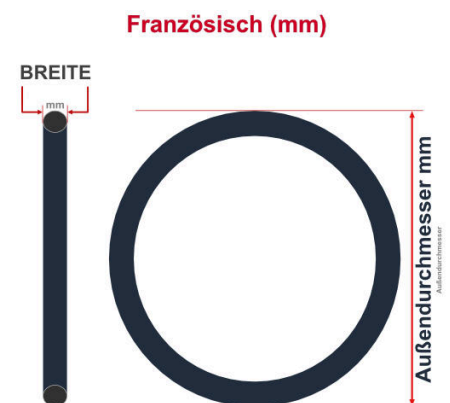

SV
Sclaverand-Ventil
Ø 6.5 mm

DV
Dunlop-Ventil
Ø 8.5 mm

AV
Auto-Ventil
Ø 8.5 mm

Dieser **12 Zoll** Fahrradschlauch passt für folgend aufgeführten Größen / Dimensionen Ventil: **SV 40mm Sclaverand**

E.T.R.T.O
47-203
50-203
54-203
62-203

Zoll
12 1/2 x 2 1/4
12 x 1.75
12 x 2.00
12 x 2.10

Breite - Innendurchmesser

Außendurchmesser x Höhe (optional) x Breite

Außendurchmesser x Breite