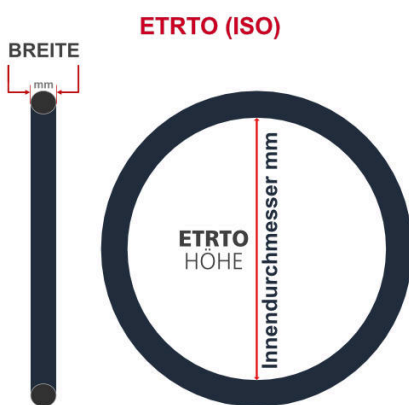

**SV**  
Schlaverand-Ventil  
Ø 6.5 mm

**DV**  
Dunlop-Ventil  
Ø 8.5 mm

**AV**  
Auto-Ventil  
Ø 8.5 mm

Dieser **12 Zoll** Fahrradschlauch passt für folgend aufgeführten Größen / Dimensionen Ventil: **DV 32mm Dunlopventil**

E.T.R.T.O
47-203
50-203
54-203
62-203

Zoll
12 1/2 x 2 1/4
12 x 1.75
12 x 2.00
12 x 2.10

Breite - Innendurchmesser

Außendurchmesser x Höhe (optional) x Breite

Außendurchmesser x Breite