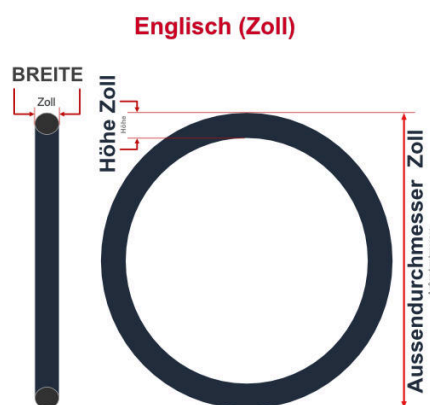

**SV**  
Schlaverand-Ventil  
Ø 6.5 mm

**DV**  
Dunlop-Ventil  
Ø 8.5 mm

**AV**  
Auto-Ventil  
Ø 8.5 mm

Dieser **12 Zoll** Fahrradschlauch passt für folgend aufgeführten Größen / Dimensionen Ventil: **DV 32mm Dunlopventil**

E.T.R.T.O
47-203
50-203
54-203
62-203

Zoll
12 1/2 x 2 1/4
12 x 1.75
12 x 2.00
12 x 2.10

Breite - Innendurchmesser

Außendurchmesser x Höhe (optional) x Breite

Außendurchmesser x Breite