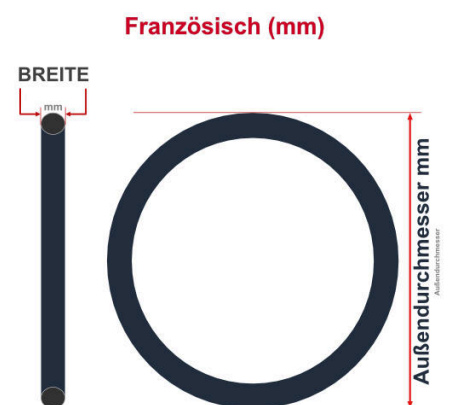

**SV**  
Schlaverand-Ventil  
Ø 6.5 mm

**DV**  
Dunlop-Ventil  
Ø 8.5 mm

**AV**  
Auto-Ventil  
Ø 8.5 mm

Dieser **12 Zoll** Fahrradschlauch passt für folgend aufgeführten Größen / Dimensionen Ventil: **DV 32mm Dunlopventil**

E.T.R.T.O
47-203
50-203
54-203
62-203

Zoll
12 1/2 x 2 1/4
12 x 1.75
12 x 2.00
12 x 2.10

Breite - Innendurchmesser

Außendurchmesser x Höhe (optional) x Breite

Außendurchmesser x Breite