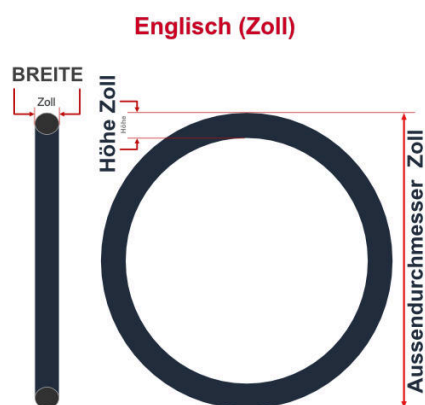

**SV**  
Schlaverand-Ventil  
Ø 6.5 mm

**DV**  
Dunlop-Ventil  
Ø 8.5 mm

**AV**  
Auto-Ventil  
Ø 8.5 mm

Dieser **12 Zoll** Fahrradschlauch passt für folgend aufgeführten Größen / Dimensionen Ventil: **AV 40mm Schrader**

E.T.R.T.O
47-203
50-203
54-203
62-603

Zoll
12 1/2 x 2 1/4
12 x 1.75
12 x 2.00
12 x 2.10

Breite - Innendurchmesser

Außendurchmesser x Höhe (optional) x Breite

Außendurchmesser x Breite