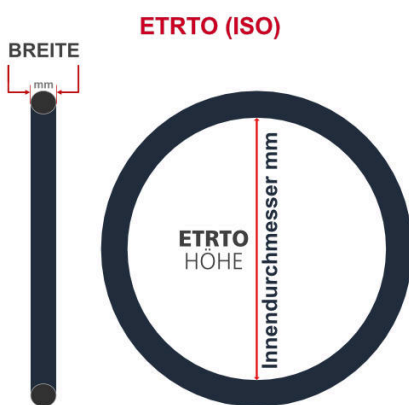

**SV**  
Schlaverand-Ventil  
Ø 6.5 mm

**DV**  
Dunlop-Ventil  
Ø 8.5 mm

**AV**  
Auto-Ventil  
Ø 8.5 mm

Dieser **12 Zoll** Fahrradschlauch passt für folgend aufgeführten Größen / Dimensionen Ventil: **AV 40mm Schrader**

E.T.R.T.O
47-203
50-203
54-203
62-603

Zoll
12 1/2 x 2 1/4
12 x 1.75
12 x 2.00
12 x 2.10

Breite - Innendurchmesser

Außendurchmesser x Höhe (optional) x Breite

Außendurchmesser x Breite