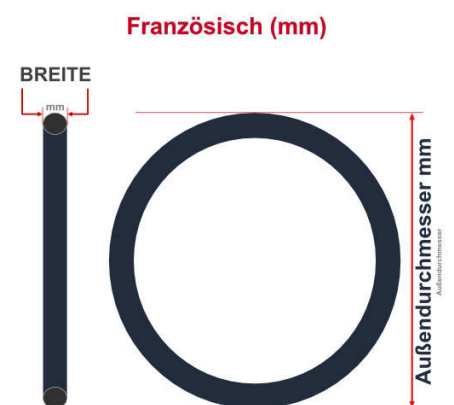

**SV**  
Schlaverand-Ventil  
Ø 6.5 mm

**DV**  
Dunlop-Ventil  
Ø 8.5 mm

**AV**  
Auto-Ventil  
Ø 8.5 mm

Dieser **12 Zoll** Fahrradschlauch passt für folgend aufgeführten Größen / Dimensionen Ventil: **AV 40mm Schrader**

E.T.R.T.O
47-203
50-203
54-203
62-603

Zoll
12 1/2 x 2 1/4
12 x 1.75
12 x 2.00
12 x 2.10

Breite - Innendurchmesser

Außendurchmesser x Höhe (optional) x Breite

Außendurchmesser x Breite