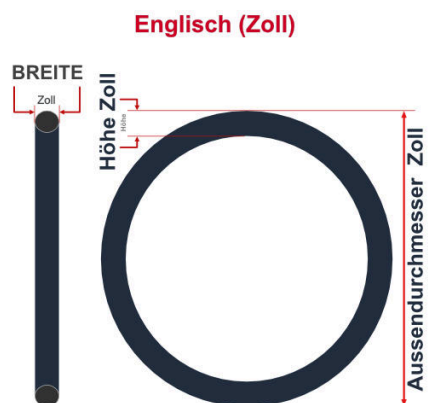

SV
Sclaverand-Ventil
Ø 6.5 mm

DV
Dunlop-Ventil
Ø 8.5 mm

AV
Auto-Ventil
Ø 8.5 mm

Dieser **28 Zoll** Fahrradschlauch passt für folgend aufgeführten Größen / Dimensionen
Ventil: **SV 60mm Sclaverand**

| E.T.R.T.O |
|-----------|
| 18-622 |
| 20-622 |
| 22-622 |
| 22-630 |
| 23-622 |
| 25-622 |
| 25-630 |

| Zoll |
|-----------|
| 27 x 1.00 |
| 27 x 7/8 |
| 28 x 0.75 |
| 28 x 0.90 |
| 28 x 1.00 |

| Französisch |
|-------------|
| 700 x 18C |
| 700 x 20C |
| 700 x 22C |
| 700 x 23C |
| 700 x 25C |

Breite - Innendurchmesser

Außendurchmesser x Höhe (optional) x Breite

Außendurchmesser x Breite