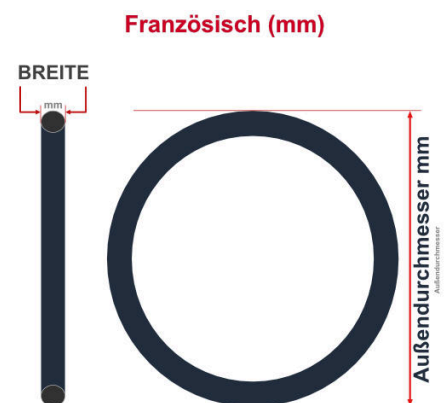

SV
Sclaverand-Ventil
Ø 6.5 mm

DV
Dunlop-Ventil
Ø 8.5 mm

AV
Auto-Ventil
Ø 8.5 mm

Dieser **28 Zoll** Fahrradschlauch passt für folgend aufgeführten Größen / Dimensionen
Ventil: **SV 60mm Sclaverand**

| E.T.R.T.O |
|-----------|
| 18-622 |
| 20-622 |
| 22-622 |
| 22-630 |
| 23-622 |
| 25-622 |
| 25-630 |

| Zoll |
|-----------|
| 27 x 1.00 |
| 27 x 7/8 |
| 28 x 0.75 |
| 28 x 0.90 |
| 28 x 1.00 |

| Französisch |
|-------------|
| 700 x 18C |
| 700 x 20C |
| 700 x 22C |
| 700 x 23C |
| 700 x 25C |

Breite - Innendurchmesser

Außendurchmesser x Höhe (optional) x Breite

Außendurchmesser x Breite