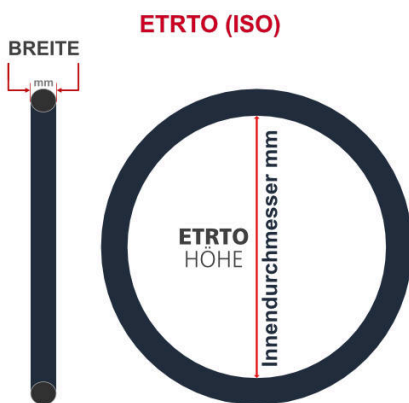

SV
Sclaverand-Ventil
Ø 6.5 mm

DV
Dunlop-Ventil
Ø 8.5 mm

AV
Auto-Ventil
Ø 8.5 mm

Dieser **28 Zoll** Fahrradschlauch passt für folgend aufgeführten Größen / Dimensionen
Ventil: **SV 60mm Sclaverand**

| E.T.R.T.O |
|-----------|
| 18-622 |
| 20-622 |
| 22-622 |
| 22-630 |
| 23-622 |
| 25-622 |
| 25-630 |

| Zoll |
|-----------|
| 27 x 1.00 |
| 27 x 7/8 |
| 28 x 0.75 |
| 28 x 0.90 |
| 28 x 1.00 |

| Französisch |
|-------------|
| 700 x 18C |
| 700 x 20C |
| 700 x 22C |
| 700 x 23C |
| 700 x 25C |

Breite - Innendurchmesser

Außendurchmesser x Höhe (optional) x Breite

Außendurchmesser x Breite