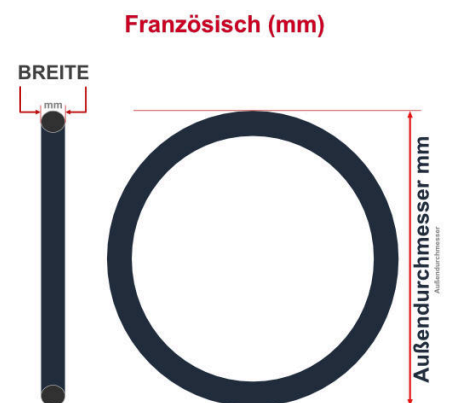

**SV**  
Sclaverand-Ventil  
Ø 6.5 mm

**DV**  
Dunlop-Ventil  
Ø 8.5 mm

**AV**  
Auto-Ventil  
Ø 8.5 mm

Dieser **28 Zoll** Fahrradschlauch passt für folgend aufgeführten Größen / Dimensionen Ventil: **SV 40mm Sclaverand**

E.T.R.T.O
18-622
20-622
22-622
22-630
23-622
25-622
25-630

Zoll
28 x 0.75
28 x 0.90
28 x 1.00
28 x 7/8

Französisch
700 x 18C
700 x 20C
700 x 22C
700 x 23C
700 x 25C

Breite - Innendurchmesser

Außendurchmesser x Höhe (optional) x Breite

Außendurchmesser x Breite