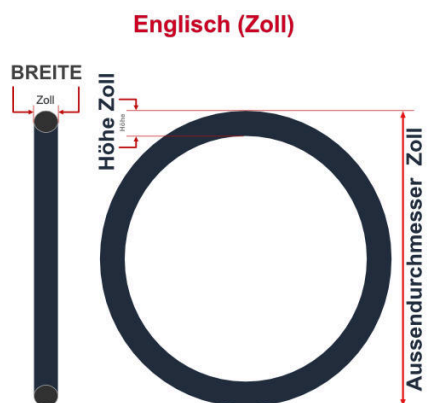

**SV**  
Sclaverand-Ventil  
Ø 6.5 mm

**DV**  
Dunlop-Ventil  
Ø 8.5 mm

**AV**  
Auto-Ventil  
Ø 8.5 mm

Dieser **28 Zoll** Fahrradschlauch passt für folgend aufgeführten Größen / Dimensionen Ventil: **SV 40mm Sclaverand**

E.T.R.T.O
18-622
20-622
22-622
22-630
23-622
25-622
25-630

Zoll
28 x 0.75
28 x 0.90
28 x 1.00
28 x 7/8

Französisch
700 x 18C
700 x 20C
700 x 22C
700 x 23C
700 x 25C

Breite - Innendurchmesser

Außendurchmesser x Höhe (optional) x Breite

Außendurchmesser x Breite