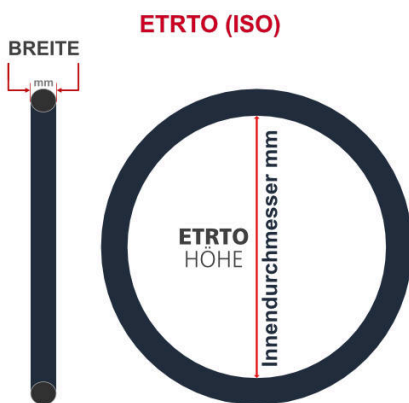

**SV**  
Sclaverand-Ventil  
Ø 6.5 mm

**DV**  
Dunlop-Ventil  
Ø 8.5 mm

**AV**  
Auto-Ventil  
Ø 8.5 mm

Dieser **28 Zoll** Fahrradschlauch passt für folgend aufgeführten Größen / Dimensionen Ventil: **SV 40mm Sclaverand**

E.T.R.T.O
18-622
20-622
22-622
22-630
23-622
25-622
25-630

Zoll
28 x 0.75
28 x 0.90
28 x 1.00
28 x 7/8

Französisch
700 x 18C
700 x 20C
700 x 22C
700 x 23C
700 x 25C

Breite - Innendurchmesser

Außendurchmesser x Höhe (optional) x Breite

Außendurchmesser x Breite