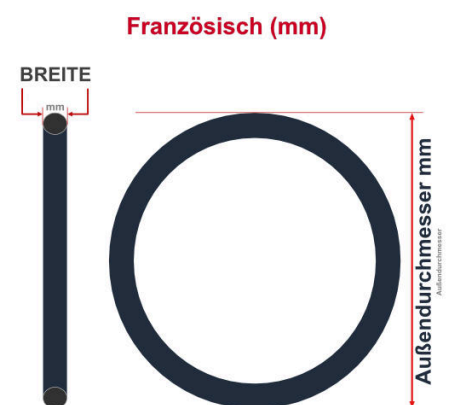

SV
Sclaverand-Ventil
Ø 6.5 mm

DV
Dunlop-Ventil
Ø 8.5 mm

AV
Auto-Ventil
Ø 8.5 mm

Dieser **29 Zoll** Fahrradschlauch passt für folgend aufgeführten Größen / Dimensionen Ventil: **SV 40mm Sclaverand**

E.T.R.T.O
40-622
40-635
47-622
50-584
50-622
57-622
60-584
62-584
62-622

Zoll
27.5 x 2.00
27.5 x 2.35
27.5 x 2.40
28 x 1 1/2
28 x 1.50
28 x 1.75
28 x 2.00
28 x 2.25
28 x 2.40
29 x 1.75
29 x 2.00
29 x 2.25
29 x 2.40

Französisch
650B
700 x 38B

Breite - Innendurchmesser

Außendurchmesser x Höhe (optional) x Breite

Außendurchmesser x Breite