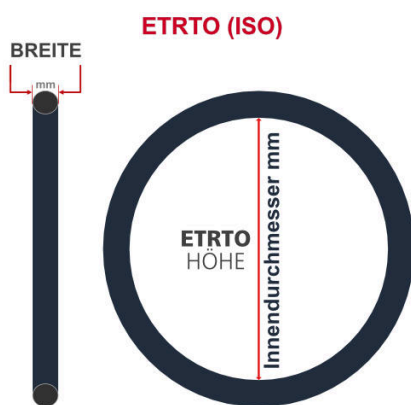

SV
Sclaverand-Ventil
Ø 6.5 mm

DV
Dunlop-Ventil
Ø 8.5 mm

AV
Auto-Ventil
Ø 8.5 mm

Dieser **29 Zoll** Fahrradschlauch passt für folgend aufgeführten Größen / Dimensionen Ventil: **SV 40mm Sclaverand**

E.T.R.T.O
40-622
40-635
47-622
50-584
50-622
57-622
60-584
62-584
62-622

Zoll
27.5 x 2.00
27.5 x 2.35
27.5 x 2.40
28 x 1 1/2
28 x 1.50
28 x 1.75
28 x 2.00
28 x 2.25
28 x 2.40
29 x 1.75
29 x 2.00
29 x 2.25
29 x 2.40

Französisch
650B
700 x 38B

Breite - Innendurchmesser

Außendurchmesser x Höhe (optional) x Breite

Außendurchmesser x Breite