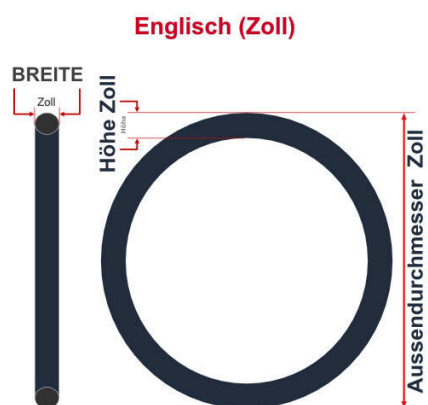

SV
Sclaverand-Ventil
Ø 6.5 mm

DV
Dunlop-Ventil
Ø 8.5 mm

AV
Auto-Ventil
Ø 8.5 mm

Dieser **29 Zoll** Fahrradschlauch passt für folgend aufgeführten Größen / Dimensionen Ventil: **SV 40mm Sclaverand**

E.T.R.T.O
40-622
40-635
47-622
50-584
50-622
57-622
60-584
62-584
62-622

Zoll
27.5 x 2.00
27.5 x 2.35
27.5 x 2.40
28 x 1 1/2
28 x 1.50
28 x 1.75
28 x 2.00
28 x 2.25
28 x 2.40
29 x 1.75
29 x 2.00
29 x 2.25
29 x 2.40

Französisch
650B
700 x 38B

Breite - Innendurchmesser

Außendurchmesser x Höhe (optional) x Breite

Außendurchmesser x Breite