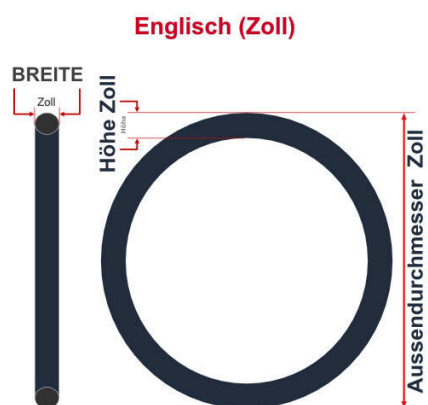

**SV**  
Schlaverand-Ventil  
Ø 6.5 mm

**DV**  
Dunlop-Ventil  
Ø 8.5 mm

**AV**  
Auto-Ventil  
Ø 8.5 mm

Dieser **29 Zoll** Fahrradschlauch passt für folgend aufgeführten Größen / Dimensionen Ventil: **DV 40mm Dunlopventil**

E.T.R.T.O
40-622
40-635
47-622
50-584
50-622
57-622
60-584
62-584
62-622

Zoll
27.5 x 2.00
27.5 x 2.35
27.5 x 2.40
28 x 1 1/2
28 x 1.50
28 x 1.75
28 x 2.00
28 x 2.25
28 x 2.40
29 x 1.75
29 x 2.00
29 x 2.25
29 x 2.40

Französisch
650B
700 x 38B
700 x 38C

**Breite - Innendurchmesser**

**Außendurchmesser x Höhe (optional) x Breite**

**Außendurchmesser x Breite**