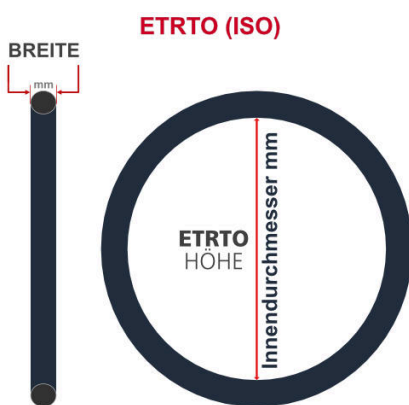

**SV**  
Schlaverand-Ventil  
Ø 6.5 mm

**DV**  
Dunlop-Ventil  
Ø 8.5 mm

**AV**  
Auto-Ventil  
Ø 8.5 mm

Dieser **29 Zoll** Fahrradschlauch passt für folgend aufgeführten Größen / Dimensionen Ventil: **DV 40mm Dunlopventil**

E.T.R.T.O
40-622
40-635
47-622
50-584
50-622
57-622
60-584
62-584
62-622

Zoll
27.5 x 2.00
27.5 x 2.35
27.5 x 2.40
28 x 1 1/2
28 x 1.50
28 x 1.75
28 x 2.00
28 x 2.25
28 x 2.40
29 x 1.75
29 x 2.00
29 x 2.25
29 x 2.40

Französisch
650B
700 x 38B
700 x 38C

**Breite - Innendurchmesser**

**Außendurchmesser x Höhe (optional) x Breite**

**Außendurchmesser x Breite**