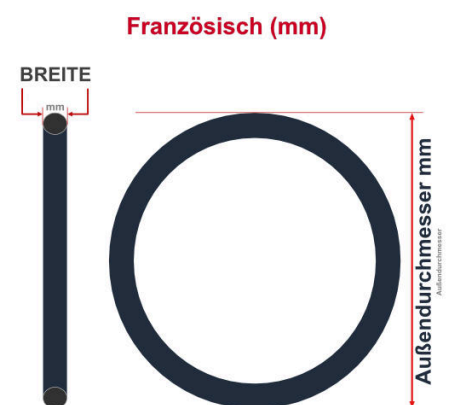

**SV**  
Schlaverand-Ventil  
Ø 6.5 mm

**DV**  
Dunlop-Ventil  
Ø 8.5 mm

**AV**  
Auto-Ventil  
Ø 8.5 mm

Dieser **29 Zoll** Fahrradschlauch passt für folgend aufgeführten Größen / Dimensionen Ventil: **DV 40mm Dunlopventil**

E.T.R.T.O
40-622
40-635
47-622
50-584
50-622
57-622
60-584
62-584
62-622

Zoll
27.5 x 2.00
27.5 x 2.35
27.5 x 2.40
28 x 1 1/2
28 x 1.50
28 x 1.75
28 x 2.00
28 x 2.25
28 x 2.40
29 x 1.75
29 x 2.00
29 x 2.25
29 x 2.40

Französisch
650B
700 x 38B
700 x 38C

**Breite - Innendurchmesser**

**Außendurchmesser x Höhe (optional) x Breite**

**Außendurchmesser x Breite**