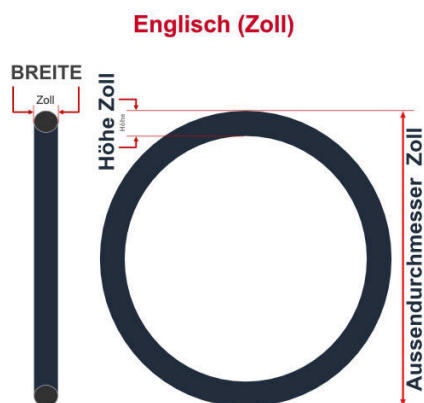

SV
Schlaverand-Ventil
Ø 6.5 mm

DV
Dunlop-Ventil
Ø 8.5 mm

AV
Auto-Ventil
Ø 8.5 mm

Dieser **28 Zoll** Fahrradschlauch passt für folgend aufgeführten Größen / Dimensionen Ventil: **AV 40mm Schrader**

E.T.R.T.O
40-622
40-635
47-622
50-584
50-622
57-622
60-584
62-584
62-622

Zoll
27.5 x 2.00
27.5 x 2.35
27.5 x 2.40
28 x 1 1/2
28 x 1.50
28 x 1.75
28 x 2.00
28 x 2.25
28 x 2.40
29 x 1.75
29 x 2.00
29 x 2.25
29 x 2.40

Französisch
650B
700 x 38B
700 x 38C

Breite - Innendurchmesser

Außendurchmesser x Höhe (optional) x Breite

Außendurchmesser x Breite