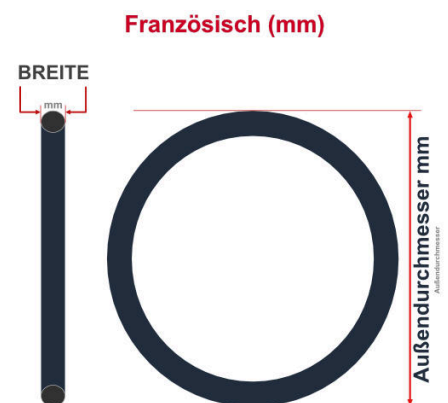

SV
Schlaverand-Ventil
Ø 6.5 mm

DV
Dunlop-Ventil
Ø 8.5 mm

AV
Auto-Ventil
Ø 8.5 mm

Dieser **28 Zoll** Fahrradschlauch passt für folgend aufgeführten Größen / Dimensionen Ventil: **AV 40mm Schrader**

E.T.R.T.O
40-622
40-635
47-622
50-584
50-622
57-622
60-584
62-584
62-622

Zoll
27.5 x 2.00
27.5 x 2.35
27.5 x 2.40
28 x 1 1/2
28 x 1.50
28 x 1.75
28 x 2.00
28 x 2.25
28 x 2.40
29 x 1.75
29 x 2.00
29 x 2.25
29 x 2.40

Französisch
650B
700 x 38B
700 x 38C

Breite - Innendurchmesser

Außendurchmesser x Höhe (optional) x Breite

Außendurchmesser x Breite