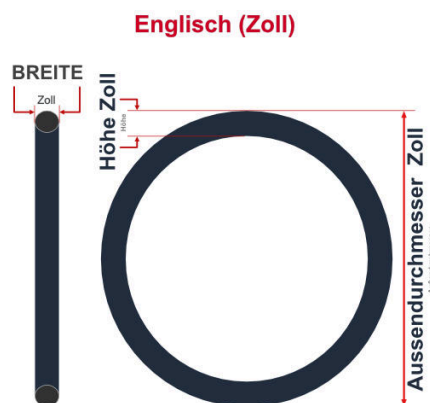

SV
Sclaverand-Ventil
Ø 6.5 mm

DV
Dunlop-Ventil
Ø 8.5 mm

AV
Auto-Ventil
Ø 8.5 mm

Dieser **28 Zoll** Fahrradschlauch passt für folgend aufgeführten Größen / Dimensionen Ventil: **SV 40mm Sclaverand**

E.T.R.T.O
28-622
30-622
32-622
37-622
40-622
42-622
44-622

Zoll
28 x 1.10
28 x 1.20
28 x 1.25
28 x 1.40
28 x 1.50
28 x 1.60
28 x 1.65

Französisch
700 30C
700 32C
700 x 28C
700 x 35C
700 x 38C
700 x 40C
700 x 42C

Breite - Innendurchmesser

Außendurchmesser x Höhe (optional) x Breite

Außendurchmesser x Breite