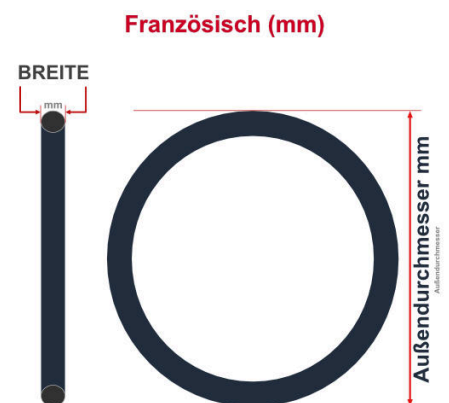

SV
Sclaverand-Ventil
Ø 6.5 mm

DV
Dunlop-Ventil
Ø 8.5 mm

AV
Auto-Ventil
Ø 8.5 mm

Dieser **28 Zoll** Fahrradschlauch passt für folgend aufgeführten Größen / Dimensionen Ventil: **SV 40mm Sclaverand**

E.T.R.T.O
28-622
30-622
32-622
37-622
40-622
42-622
44-622

Zoll
28 x 1.10
28 x 1.20
28 x 1.25
28 x 1.40
28 x 1.50
28 x 1.60
28 x 1.65

Französisch
700 30C
700 32C
700 x 28C
700 x 35C
700 x 38C
700 x 40C
700 x 42C

Breite - Innendurchmesser

Außendurchmesser x Höhe (optional) x Breite

Außendurchmesser x Breite