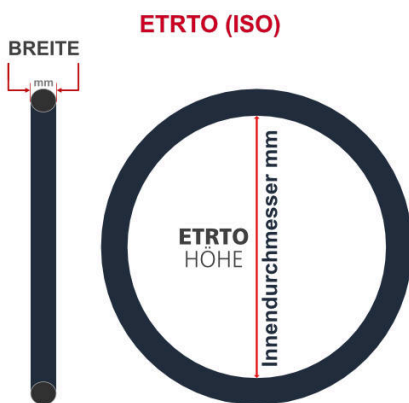

SV
Sclaverand-Ventil
Ø 6.5 mm

DV
Dunlop-Ventil
Ø 8.5 mm

AV
Auto-Ventil
Ø 8.5 mm

Dieser **28 Zoll** Fahrradschlauch passt für folgend aufgeführten Größen / Dimensionen Ventil: **SV 40mm Sclaverand**

E.T.R.T.O
28-622
30-622
32-622
37-622
40-622
42-622
44-622

Zoll
28 x 1.10
28 x 1.20
28 x 1.25
28 x 1.40
28 x 1.50
28 x 1.60
28 x 1.65

Französisch
700 30C
700 32C
700 x 28C
700 x 35C
700 x 38C
700 x 40C
700 x 42C

Breite - Innendurchmesser

Außendurchmesser x Höhe (optional) x Breite

Außendurchmesser x Breite