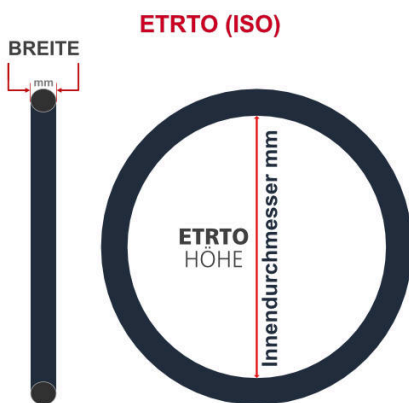

SV
Sclaverand-Ventil
Ø 6.5 mm

DV
Dunlop-Ventil
Ø 8.5 mm

AV
Auto-Ventil
Ø 8.5 mm

Dieser **28 Zoll** Fahrradschlauch passt für folgend aufgeführten Größen / Dimensionen
Ventil: **SV 40mm Sclaverand**

E.T.R.T.O
28-622
28-630
30-622
32-622

Zoll
27 x 1 1/4
28 x 1.10
28 x 1.20
28 x 1.25

Französisch
700 x 28C
700 x 30C
700 x 32C
Fifty

Breite - Innendurchmesser

Außendurchmesser x Höhe (optional) x Breite

Außendurchmesser x Breite