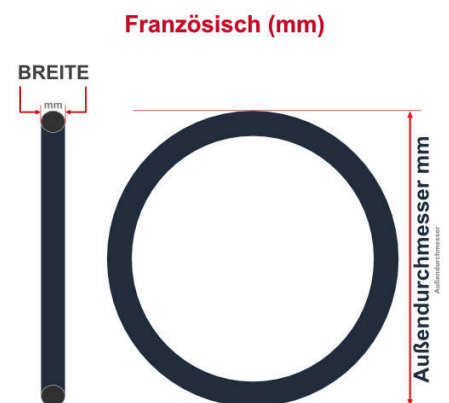

SV
Sclaverand-Ventil
Ø 6.5 mm

DV
Dunlop-Ventil
Ø 8.5 mm

AV
Auto-Ventil
Ø 8.5 mm

Dieser **28 Zoll** Fahrradschlauch passt für folgend aufgeführten Größen / Dimensionen
Ventil: **SV 40mm Sclaverand**

E.T.R.T.O
28-622
28-630
30-622
32-622

Zoll
27 x 1 1/4
28 x 1.10
28 x 1.20
28 x 1.25

Französisch
700 x 28C
700 x 30C
700 x 32C
Fifty

Breite - Innendurchmesser

Außendurchmesser x Höhe (optional) x Breite

Außendurchmesser x Breite