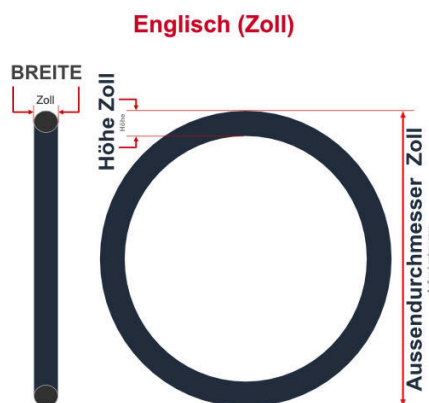

SV
Sclaverand-Ventil
Ø 6.5 mm

DV
Dunlop-Ventil
Ø 8.5 mm

AV
Auto-Ventil
Ø 8.5 mm

Dieser **28 Zoll** Fahrradschlauch passt für folgend aufgeführten Größen / Dimensionen
Ventil: **SV 40mm Sclaverand**

E.T.R.T.O
28-622
28-630
30-622
32-622

Zoll
27 x 1 1/4
28 x 1.10
28 x 1.20
28 x 1.25

Französisch
700 x 28C
700 x 30C
700 x 32C
Fifty

Breite - Innendurchmesser

Außendurchmesser x Höhe (optional) x Breite

Außendurchmesser x Breite