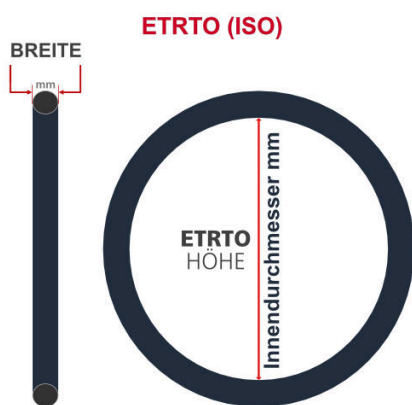

SV
Schlaverand-Ventil
Ø 6.5 mm

DV
Dunlop-Ventil
Ø 8.5 mm

AV
Auto-Ventil
Ø 8.5 mm

Dieser **28 Zoll** Fahrradschlauch passt für folgend aufgeführten Größen / Dimensionen Ventil: **DV 40mm Dunlopventil**

E.T.R.T.O
28-622
28-630
30-622
32-622
32-630

Zoll
27 x 1 1/4
28 x 1.10
28 x 1.20
28 x 1.25

Französisch
700 x 28C
700 x 30C
700 x 32C
Fifty

Breite - Innendurchmesser

Außendurchmesser x Höhe (optional) x Breite

Außendurchmesser x Breite