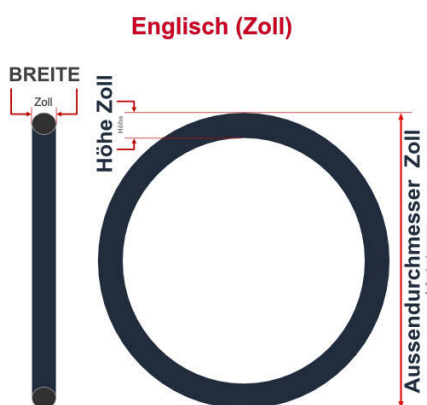

SV
Schlaverand-Ventil
Ø 6.5 mm

DV
Dunlop-Ventil
Ø 8.5 mm

AV
Auto-Ventil
Ø 8.5 mm

Dieser **28 Zoll** Fahrradschlauch passt für folgend aufgeführten Größen / Dimensionen Ventil: **DV 40mm Dunlopventil**

E.T.R.T.O
28-622
28-630
30-622
32-622
32-630

Zoll
27 x 1 1/4
28 x 1.10
28 x 1.20
28 x 1.25

Französisch
700 x 28C
700 x 30C
700 x 32C
Fifty

Breite - Innendurchmesser

Außendurchmesser x Höhe (optional) x Breite

Außendurchmesser x Breite