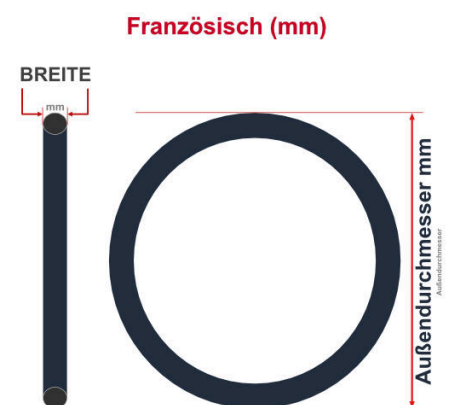

**SV**  
Sclaverand-Ventil  
Ø 6.5 mm

**DV**  
Dunlop-Ventil  
Ø 8.5 mm

**AV**  
Auto-Ventil  
Ø 8.5 mm

Dieser **28 Zoll** Fahrradschlauch passt für folgend aufgeführten Größen / Dimensionen Ventil: **SV 60mm Sclaverand**

| E.T.R.T.O |
|-----------|
| 18-622    |
| 20-622    |
| 22-60     |
| 22-622    |
| 23-622    |
| 25-622    |
| 25-630    |
| 28-622    |

| Zoll      |
|-----------|
| 27 x 1.00 |
| 27 x 7/8  |
| 28 x 0.75 |
| 28 x 0.90 |
| 28 x 1.00 |
| 28 x 1.10 |

| Französisch |
|-------------|
| 700 x 18C   |
| 700 x 20C   |
| 700 x 22C   |
| 700 x 23C   |
| 700 x 25C   |
| 700 x 28C   |

Breite - Innendurchmesser

Außendurchmesser x Höhe (optional) x Breite

Außendurchmesser x Breite