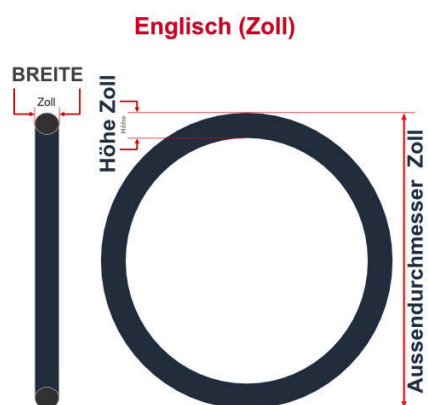

**SV**  
Sclaverand-Ventil  
Ø 6.5 mm

**DV**  
Dunlop-Ventil  
Ø 8.5 mm

**AV**  
Auto-Ventil  
Ø 8.5 mm

Dieser **28 Zoll** Fahrradschlauch passt für folgend aufgeführten Größen / Dimensionen Ventil: **SV 60mm Sclaverand**

| E.T.R.T.O |
|-----------|
| 18-622    |
| 20-622    |
| 22-60     |
| 22-622    |
| 23-622    |
| 25-622    |
| 25-630    |
| 28-622    |

| Zoll      |
|-----------|
| 27 x 1.00 |
| 27 x 7/8  |
| 28 x 0.75 |
| 28 x 0.90 |
| 28 x 1.00 |
| 28 x 1.10 |

| Französisch |
|-------------|
| 700 x 18C   |
| 700 x 20C   |
| 700 x 22C   |
| 700 x 23C   |
| 700 x 25C   |
| 700 x 28C   |

Breite - Innendurchmesser

Außendurchmesser x Höhe (optional) x Breite

Außendurchmesser x Breite