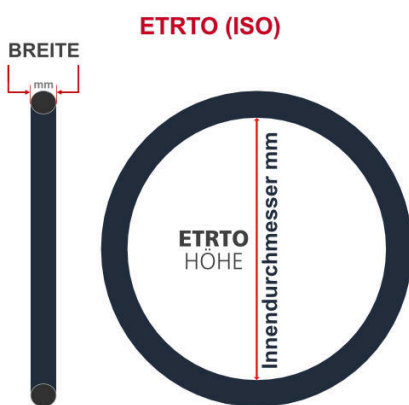

**SV**  
Sclaverand-Ventil  
Ø 6.5 mm

**DV**  
Dunlop-Ventil  
Ø 8.5 mm

**AV**  
Auto-Ventil  
Ø 8.5 mm

Dieser **28 Zoll** Fahrradschlauch passt für folgend aufgeführten Größen / Dimensionen Ventil: **SV 60mm Sclaverand**

| E.T.R.T.O |
|-----------|
| 18-622    |
| 20-622    |
| 22-60     |
| 22-622    |
| 23-622    |
| 25-622    |
| 25-630    |
| 28-622    |

| Zoll      |
|-----------|
| 27 x 1.00 |
| 27 x 7/8  |
| 28 x 0.75 |
| 28 x 0.90 |
| 28 x 1.00 |
| 28 x 1.10 |

| Französisch |
|-------------|
| 700 x 18C   |
| 700 x 20C   |
| 700 x 22C   |
| 700 x 23C   |
| 700 x 25C   |
| 700 x 28C   |

Breite - Innendurchmesser

Außendurchmesser x Höhe (optional) x Breite

Außendurchmesser x Breite