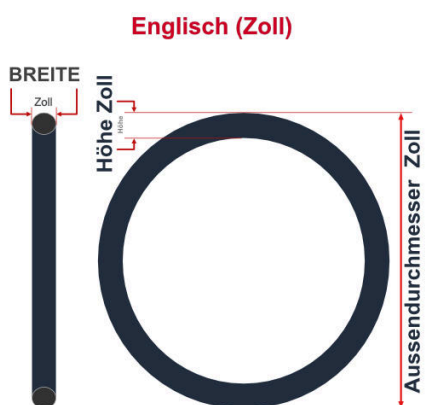

SV
Sclaverand-Ventil
Ø 6.5 mm

DV
Dunlop-Ventil
Ø 8.5 mm

AV
Auto-Ventil
Ø 8.5 mm

Dieser **28 Zoll** Fahrradschlauch passt für folgend aufgeführten Größen / Dimensionen Ventil: **SV 40mm Sclaverand**

| E.T.R.T.O |
|-----------|
| 18-622 |
| 20-622 |
| 22-622 |
| 22-630 |
| 23-622 |
| 25-622 |
| 25-630 |
| 28-622 |

| Zoll |
|-----------|
| 27 x 1.00 |
| 27 x 7/8 |
| 28 x 0.75 |
| 28 x 0.90 |
| 28 x 1.00 |
| 28 x 1.10 |

| Französisch |
|-------------|
| 700 x 18C |
| 700 x 20C |
| 700 x 22C |
| 700 x 23C |
| 700 x 25C |
| 700 x 28C |

Breite - Innendurchmesser

Außendurchmesser x Höhe (optional) x Breite

Außendurchmesser x Breite