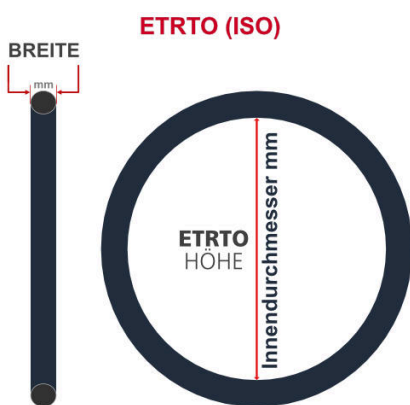

SV
Sclaverand-Ventil
Ø 6.5 mm

DV
Dunlop-Ventil
Ø 8.5 mm

AV
Auto-Ventil
Ø 8.5 mm

Dieser **28 Zoll** Fahrradschlauch passt für folgend aufgeführten Größen / Dimensionen Ventil: **SV 40mm Sclaverand**

| E.T.R.T.O |
|-----------|
| 18-622 |
| 20-622 |
| 22-622 |
| 22-630 |
| 23-622 |
| 25-622 |
| 25-630 |
| 28-622 |

| Zoll |
|-----------|
| 27 x 1.00 |
| 27 x 7/8 |
| 28 x 0.75 |
| 28 x 0.90 |
| 28 x 1.00 |
| 28 x 1.10 |

| Französisch |
|-------------|
| 700 x 18C |
| 700 x 20C |
| 700 x 22C |
| 700 x 23C |
| 700 x 25C |
| 700 x 28C |

Breite - Innendurchmesser

Außendurchmesser x Höhe (optional) x Breite

Außendurchmesser x Breite