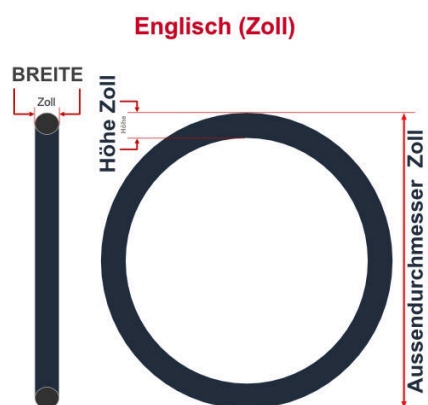

**SV**  
Schlaverand-Ventil  
Ø 6.5 mm

**DV**  
Dunlop-Ventil  
Ø 8.5 mm

**AV**  
Auto-Ventil  
Ø 8.5 mm

Dieser **28 Zoll** Fahrradschlauch passt für folgend aufgeführten Größen / Dimensionen Ventil: **DV 40mm Dunlopventil**

E.T.R.T.O
18-622
20-622
22-622
22-630
23-622
25-622
25-630
28-622

Zoll
27 x 1.00
27 x 7/8
28 x 0.75
28 x 0.90
28 x 1.00
28 x 1.10

Französisch
700 x 18C
700 x 20C
700 x 22C
700 x 23C
700 x 25C
700 x 28C

**Breite - Innendurchmesser**

**Außendurchmesser x Höhe (optional) x Breite**

**Außendurchmesser x Breite**