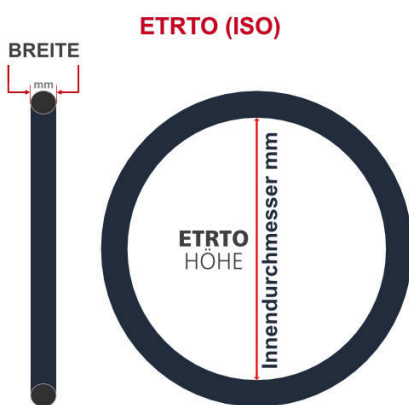

**SV**  
Schlaverand-Ventil  
Ø 6.5 mm

**DV**  
Dunlop-Ventil  
Ø 8.5 mm

**AV**  
Auto-Ventil  
Ø 8.5 mm

Dieser **28 Zoll** Fahrradschlauch passt für folgend aufgeführten Größen / Dimensionen Ventil: **DV 40mm Dunlopventil**

E.T.R.T.O
18-622
20-622
22-622
22-630
23-622
25-622
25-630
28-622

Zoll
27 x 1.00
27 x 7/8
28 x 0.75
28 x 0.90
28 x 1.00
28 x 1.10

Französisch
700 x 18C
700 x 20C
700 x 22C
700 x 23C
700 x 25C
700 x 28C

**Breite - Innendurchmesser**

**Außendurchmesser x Höhe (optional) x Breite**

**Außendurchmesser x Breite**