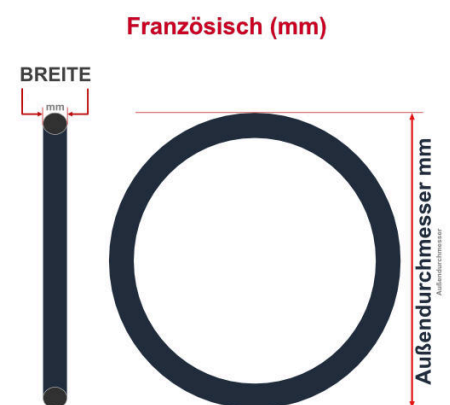

**SV**  
Schlaverand-Ventil  
Ø 6.5 mm

**DV**  
Dunlop-Ventil  
Ø 8.5 mm

**AV**  
Auto-Ventil  
Ø 8.5 mm

Dieser **28 Zoll** Fahrradschlauch passt für folgend aufgeführten Größen / Dimensionen Ventil: **DV 40mm Dunlopventil**

E.T.R.T.O
18-622
20-622
22-622
22-630
23-622
25-622
25-630
28-622

Zoll
27 x 1.00
27 x 7/8
28 x 0.75
28 x 0.90
28 x 1.00
28 x 1.10

Französisch
700 x 18C
700 x 20C
700 x 22C
700 x 23C
700 x 25C
700 x 28C

**Breite - Innendurchmesser**

**Außendurchmesser x Höhe (optional) x Breite**

**Außendurchmesser x Breite**