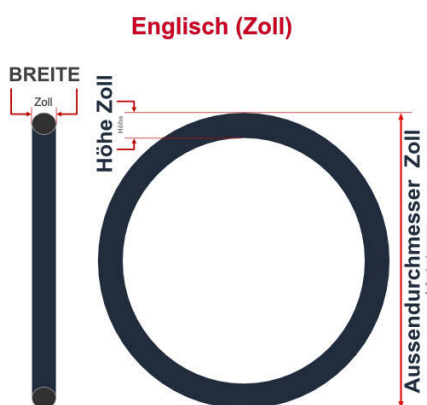

SV
Schlaverand-Ventil
Ø 6.5 mm

DV
Dunlop-Ventil
Ø 8.5 mm

AV
Auto-Ventil
Ø 8.5 mm

Dieser **28 Zoll** Fahrradschlauch passt für folgend aufgeführten Größen / Dimensionen Ventil: **AV 40mm Schrader**

E.T.R.T.O
18-622
20-622
22-622
22-630
23-622
25-622
25-630
28-622

Zoll
27 x 1.00
27 x 7/8
28 x 0.75
28 x 0.90
28 x 1.00
28 x 1.10

Französisch
700 x 18C
700 x 20C
700 x 22C
700 x 23C
700 x 25C
700 x 28C
700C

Breite - Innendurchmesser

Außendurchmesser x Höhe (optional) x Breite

Außendurchmesser x Breite