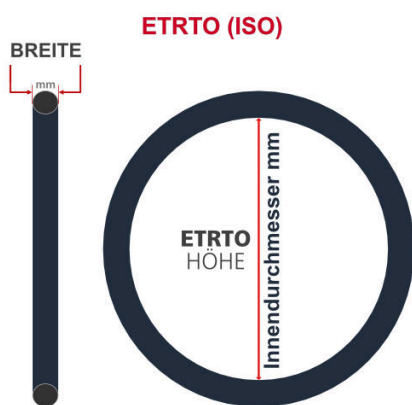

SV
Schlaverand-Ventil
Ø 6.5 mm

DV
Dunlop-Ventil
Ø 8.5 mm

AV
Auto-Ventil
Ø 8.5 mm

Dieser **28 Zoll** Fahrradschlauch passt für folgend aufgeführten Größen / Dimensionen Ventil: **AV 40mm Schrader**

E.T.R.T.O
18-622
20-622
22-622
22-630
23-622
25-622
25-630
28-622

Zoll
27 x 1.00
27 x 7/8
28 x 0.75
28 x 0.90
28 x 1.00
28 x 1.10

Französisch
700 x 18C
700 x 20C
700 x 22C
700 x 23C
700 x 25C
700 x 28C
700C

Breite - Innendurchmesser

Außendurchmesser x Höhe (optional) x Breite

Außendurchmesser x Breite