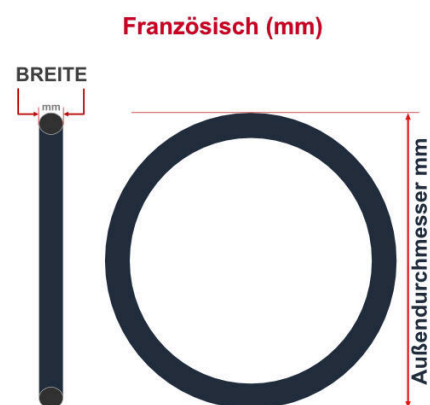

SV
Schlaverand-Ventil
Ø 6.5 mm

DV
Dunlop-Ventil
Ø 8.5 mm

AV
Auto-Ventil
Ø 8.5 mm

Dieser **28 Zoll** Fahrradschlauch passt für folgend aufgeführten Größen / Dimensionen Ventil: **AV 40mm Schrader**

E.T.R.T.O
18-622
20-622
22-622
22-630
23-622
25-622
25-630
28-622

Zoll
27 x 1.00
27 x 7/8
28 x 0.75
28 x 0.90
28 x 1.00
28 x 1.10

Französisch
700 x 18C
700 x 20C
700 x 22C
700 x 23C
700 x 25C
700 x 28C
700C

Breite - Innendurchmesser

Außendurchmesser x Höhe (optional) x Breite

Außendurchmesser x Breite