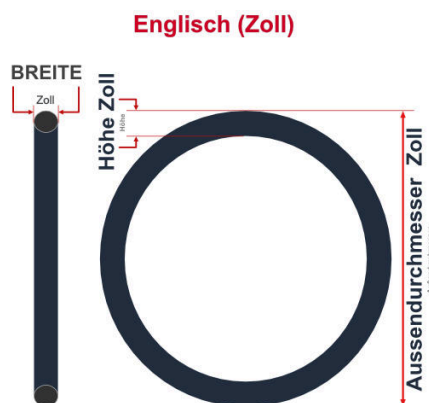

**SV**  
Sclaverand-Ventil  
Ø 6.5 mm

**DV**  
Dunlop-Ventil  
Ø 8.5 mm

**AV**  
Auto-Ventil  
Ø 8.5 mm

Dieser **26 Zoll** Fahrradschlauch passt für folgend aufgeführten Größen / Dimensionen Ventil: **SV 40mm Sclaverand**

E.T.R.T.O
40-559
50-559
54-559

Zoll
26 x 1.50
26 x 1.75
26 x 2.00
26 x 2.10

Breite - Innendurchmesser

Außendurchmesser x Höhe (optional) x Breite

Außendurchmesser x Breite