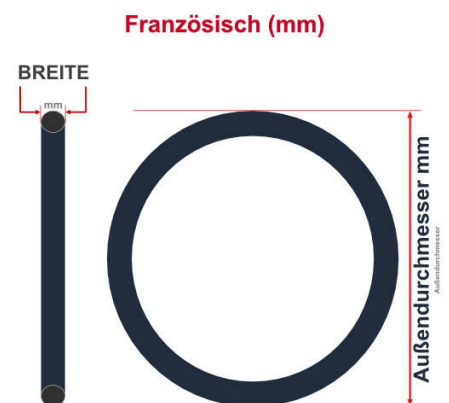

**SV**  
Sclaverand-Ventil  
Ø 6.5 mm

**DV**  
Dunlop-Ventil  
Ø 8.5 mm

**AV**  
Auto-Ventil  
Ø 8.5 mm

Dieser **26 Zoll** Fahrradschlauch passt für folgend aufgeführten Größen / Dimensionen Ventil: **SV 40mm Sclaverand**

E.T.R.T.O
40-559
50-559
54-559

Zoll
26 x 1.50
26 x 1.75
26 x 2.00
26 x 2.10

Breite - Innendurchmesser

Außendurchmesser x Höhe (optional) x Breite

Außendurchmesser x Breite