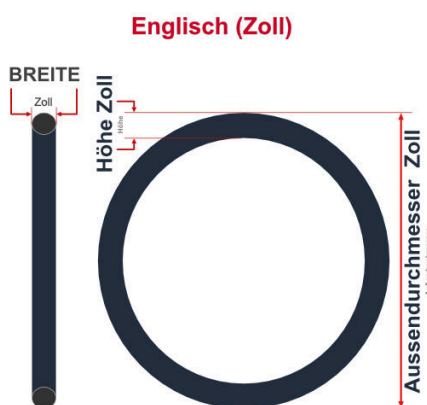

**SV**  
Schlaverand-Ventil  
Ø 6.5 mm

**DV**  
Dunlop-Ventil  
Ø 8.5 mm

**AV**  
Auto-Ventil  
Ø 8.5 mm

Dieser **26 Zoll** Fahrradschlauch passt für folgend aufgeführten Größen / Dimensionen Ventil: **AV 40mm Schrader**

E.T.R.T.O
40-559
50-559
54-559
57-559

Zoll
26 x 1.50
26 x 1.75
26 x 2.10
28 x 2.00

Breite - Innendurchmesser

Außendurchmesser x Höhe (optional) x Breite

Außendurchmesser x Breite