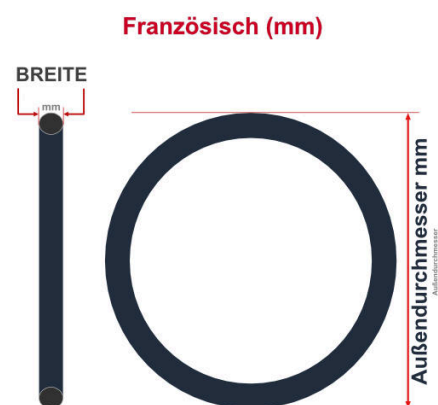

**SV**  
Schlaverand-Ventil  
Ø 6.5 mm

**DV**  
Dunlop-Ventil  
Ø 8.5 mm

**AV**  
Auto-Ventil  
Ø 8.5 mm

Dieser **26 Zoll** Fahrradschlauch passt für folgend aufgeführten Größen / Dimensionen Ventil: **AV 40mm Schrader**

E.T.R.T.O
40-559
50-559
54-559
57-559

Zoll
26 x 1.50
26 x 1.75
26 x 2.10
28 x 2.00

Breite - Innendurchmesser

Außendurchmesser x Höhe (optional) x Breite

Außendurchmesser x Breite