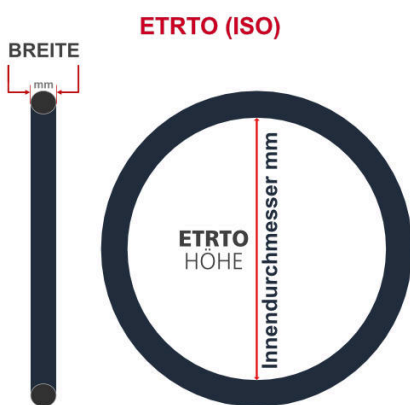

**SV**  
Schlaverand-Ventil  
Ø 6.5 mm

**DV**  
Dunlop-Ventil  
Ø 8.5 mm

**AV**  
Auto-Ventil  
Ø 8.5 mm

Dieser **26 Zoll** Fahrradschlauch passt für folgend aufgeführten Größen / Dimensionen Ventil: **AV 40mm Schrader**

E.T.R.T.O
40-559
50-559
54-559
57-559

Zoll
26 x 1.50
26 x 1.75
26 x 2.10
28 x 2.00

Breite - Innendurchmesser

Außendurchmesser x Höhe (optional) x Breite

Außendurchmesser x Breite