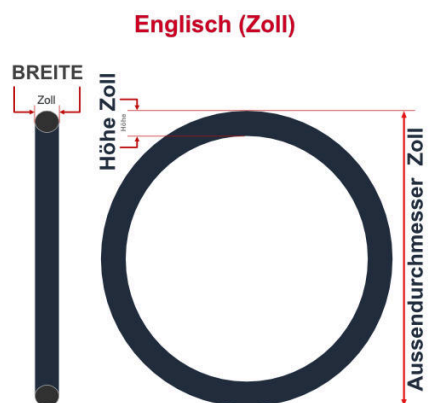

SV
Sclaverand-Ventil
Ø 6.5 mm

DV
Dunlop-Ventil
Ø 8.5 mm

AV
Auto-Ventil
Ø 8.5 mm

Dieser **26 Zoll** Fahrradschlauch passt für folgend aufgeführten Größen / Dimensionen Ventil: **SV 60mm Sclaverand**

E.T.R.T.O
40-559
47-559
50-559
54-559
57-559
60-559

Zoll
26 x 1.50
26 x 1.75
26 x 2.00
26 x 2.25
26 x 2.35
26 x 2.40

Breite - Innendurchmesser

Außendurchmesser x Höhe (optional) x Breite

Außendurchmesser x Breite