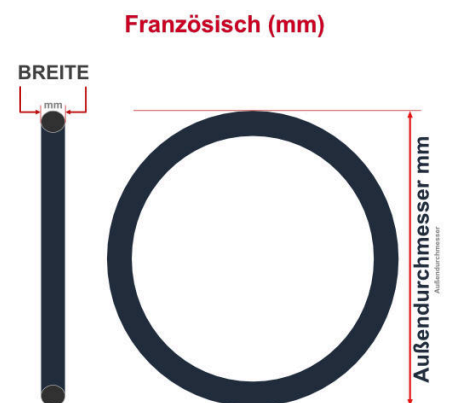

SV
Sclaverand-Ventil
Ø 6.5 mm

DV
Dunlop-Ventil
Ø 8.5 mm

AV
Auto-Ventil
Ø 8.5 mm

Dieser **26 Zoll** Fahrradschlauch passt für folgend aufgeführten Größen / Dimensionen Ventil: **SV 60mm Sclaverand**

E.T.R.T.O
40-559
47-559
50-559
54-559
57-559
60-559

Zoll
26 x 1.50
26 x 1.75
26 x 2.00
26 x 2.25
26 x 2.35
26 x 2.40

Breite - Innendurchmesser

Außendurchmesser x Höhe (optional) x Breite

Außendurchmesser x Breite